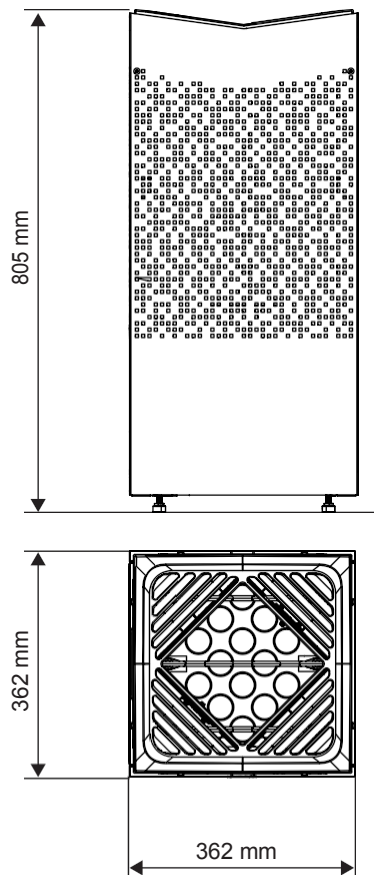

Potenza:	Volume della sauna:	Min. Distanza di sicurezza:	Min. Soffitto Hotto:	Dimensione:
Corona Commerciale 8	8 kW	6-12 m³	50 mm	1900 mm	362x362x805 mm
Corona Commerciale 10	10,8 kW	10-18 m³	50 mm	1900 mm	362x362x805 mm
Crown Commercial Twin	8+8 kW	15-35 m³	50 mm	2100 mm	724x362x805 mm
	8+10.8	18-40 m³	50 mm	2100 mm	724x362x805 mm
	10.8+10.8 kW	22-45 m³	50 mm	2100 mm	724x362x805 mm

	Peso: (H mangiatore+Rocce)	Sistema di controllo	Installazione:
Crown Commercial 8	26+20 kg	Elite + RB Commercial Lite	A pavimento
Corona Commerciale 10	26+20 kg	Elite + RB Commercial Lite	A pavimento
Crown Commercial Twin	52+40 kg	Elite + RB Pro Control + RB Pro Power	A pavimento
	52+40 kg	Elite + RB Pro Control + RB Pro Power	Pavimento in piedi
	52+40 kg	Elite + RB Pro Control + RB Pro Power	A pavimento