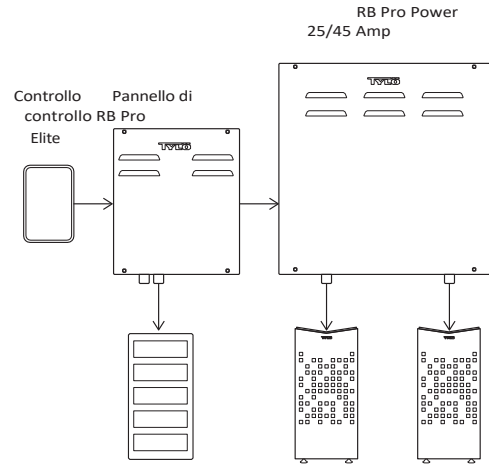

Pannelli IR max 2100W

Corona Commerciale 8-10

Corona Commerciale 8-10