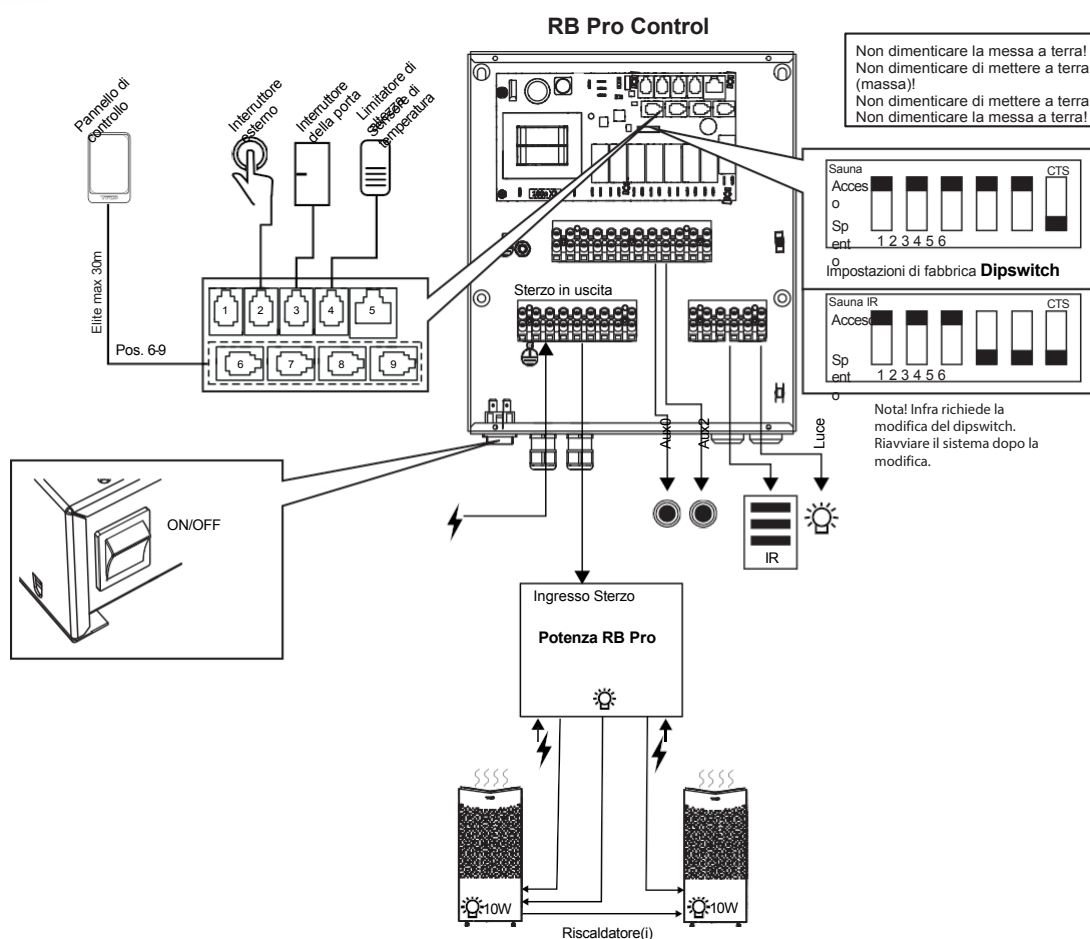

Collegatelo con RB Pro Power per avere la forza di alimentare i riscaldatori in due gruppi elettrici. Scegliete se volete due Crown Commercials, se volete combinarli con un riscaldatore Crown e dei pannelli IR per una sauna ibrida. pannelli IR per una sauna ibrida o se volete una sauna IR di grandi dimensioni (fino a 15,9 kW @ 400V 3N~).

Grazie al design modulare, è possibile posizionare le diverse scatole in base alle proprie esigenze e aggiornare il sistema se necessario in futuro.

Controllo RB Pro

Articolo n. 7101 6100

Scatola di comando per controllare la scatola dei contattori RB Pro Power

- 2 uscite Aux (da utilizzare per altre funzioni come luce supplementare, acqua, suono)
- 1 uscita luce
- 1 uscita IR (max 2100 W)

Ingresso: 200-240V ~ 10A

Posizionamento: All'asciutto e a max 35 gradi C.

Deve essere completato con Control Panel Elite e RB Pro Power (per poter utilizzare più di 2100 W di uscita IR).

RB Pro Power

Scatola dei contattori per gestire l'alimentazione dei riscaldatori/pannelli IR.