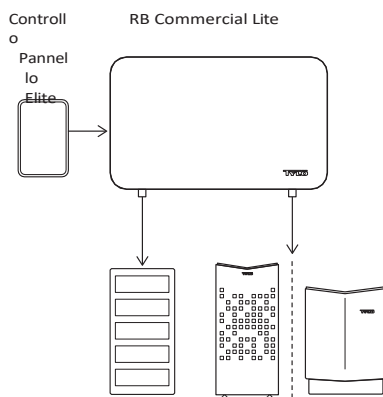

Pannelli IR max 2100W

Corona Commerciale 8-10

Senso Commerciale 6-8-10