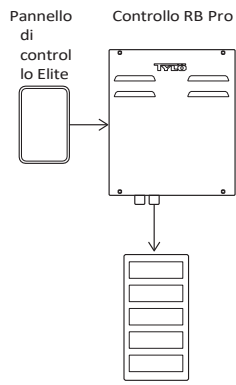

Scegliete il vostro sistema

Pannelli IR max 2100W