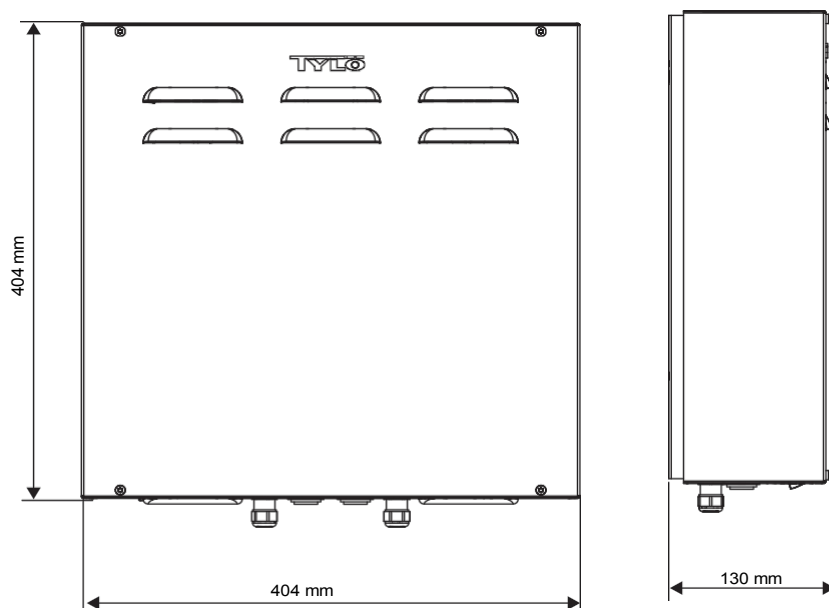

Scatola dei contattori per gestire l'alimentazione dei riscaldatori/pannelli IR.

- Due gruppi elettrici separati
- Uscita luce per i riscaldatori
- Uscita sterzo supplementare per un RB Pro Power aggiuntivo

Posizionamento: Asciutto e max 35 gradi C.

Deve essere integrato con il Pannello di controllo Elite e RB Pro Control

Uscita massima per gruppo	RB Pro Power 25 Amp Articolo n. 7101 6110	RB Pro Power 45 Amp Articolo n. 7101 6112
Riscaldatori elettrici	max 15 kW @ 400-415V 3~ max 8 kW @ 200-230V 3~ max 8 kW @ 200-230V ~	max 15 kW @ 400-415V 3~ max 15 kW @ 200-230V 3~ max 8 kW @ 200-230V ~
Pannelli IR	max 6,9 kW @ 400-415V 3N~ max 3,9 kW @ 200-230V 3~	max 6,9 kW @ 400-415V 3N~ max 3,9 kW @ 200-230V 3~