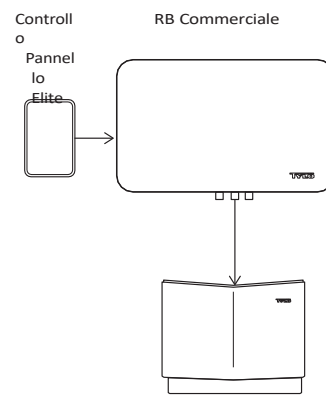

Senso Commerciale 16-20