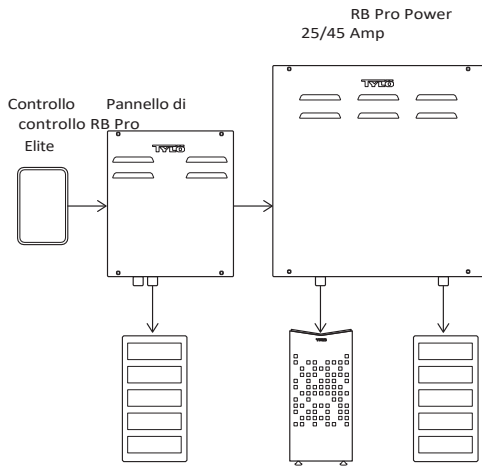

Scegliete il vostro sistema

Pannelli IR max 2100W

Pannelli IR max 2100W

Corona Commerciale 8-10

Corona Commerciale 8-10

Pannelli IR max 2100W

Corona Commerciale 8-10

Pannelli IR 6900W @ 400V 3N ~ 3900W @ 230V 3 ~