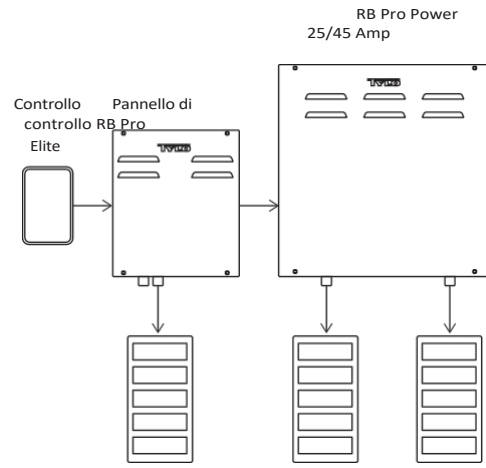

Scegliete il vostro sistema

Pannelli IR max 2100W

Pannelli IR max 2100W

Corona Commerciale 8-10

Corona Commerciale 8-10

Pannelli IR max 2100W

Corona Commerciale 8-10

Pannelli IR 6900W @ 400V 3N ~ 3900W @ 230V 3 ~