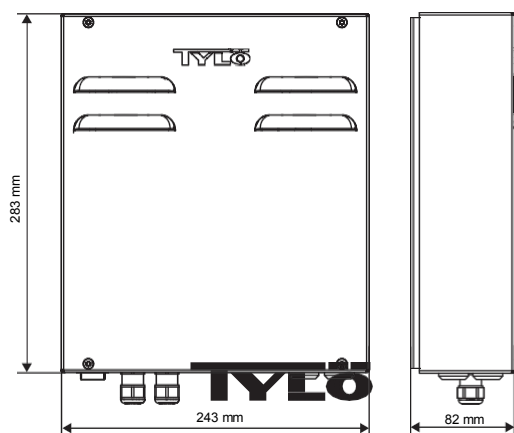

Controllo RB Pro

Articolo n. 7101 6100

Scatola di comando per controllare la scatola dei contattori RB Pro Power

- 2 uscite Aux (da utilizzare per altre funzioni come luce supplementare, acqua, suono)
- 1 uscita luce
- 1 uscita IR (max 2100 W)

Ingresso: 200-240V ~ 10A

Posizionamento: All'asciutto e a max 35 gradi C.

Deve essere completato con Control Panel Elite e RB Pro Power (per poter utilizzare più di 2100 W di uscita IR).