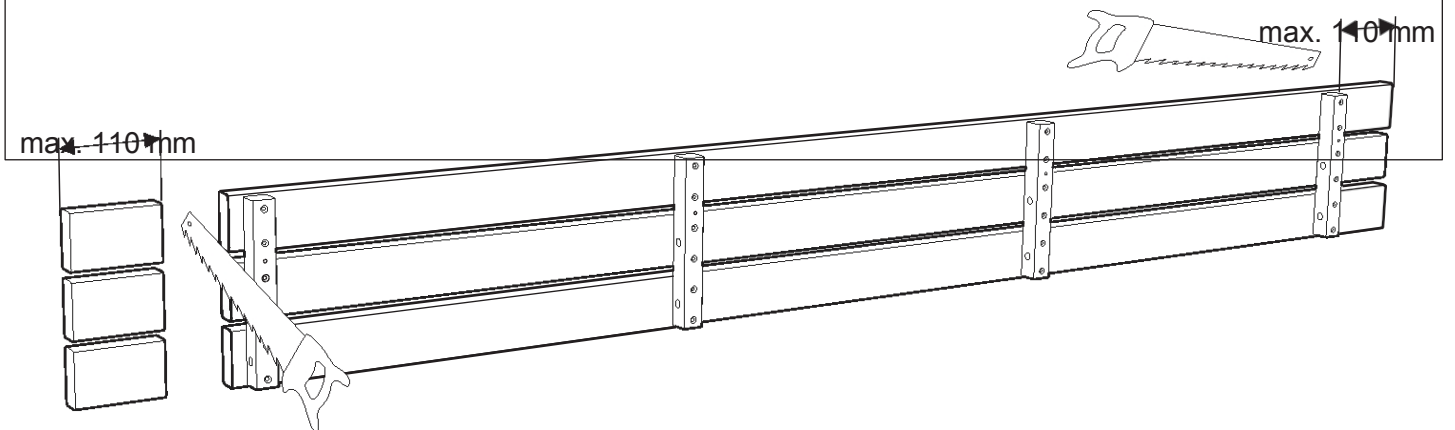

Classico piatto

Classico sottile piatto

Design

Largo

Lo schienale può essere tagliato alla lunghezza desiderata (non applicabile allo schienale Design).

Luce LED per sauna