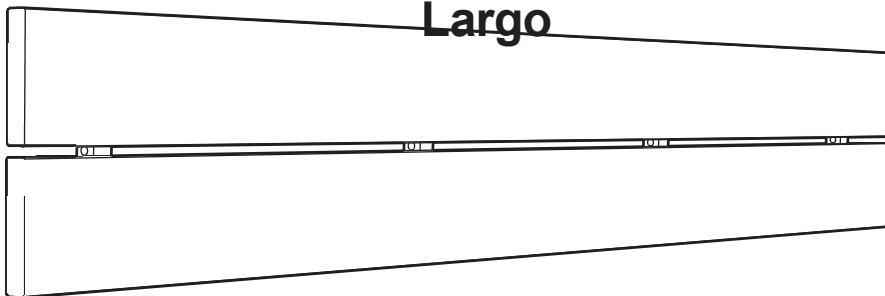

Classico piatto

Classico sottile piatto

Design

Largo

Lo schienale può essere tagliato alla lunghezza desiderata (non applicabile allo schienale Design).

Luce LED per sauna