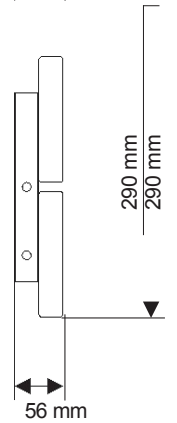

Classico piatto

Classico sottile piatto

Design

Largo

Lo schienale può essere tagliato alla lunghezza desiderata (non applicabile allo schienale Design).

Luce LED per sauna