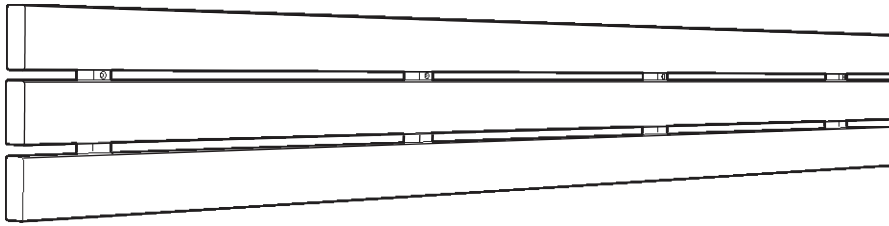

Classico piatto

Classico sottile piatto

Design

Largo

Lo schienale può essere tagliato alla lunghezza desiderata (non applicabile allo schienale Design).

Luce LED per sauna