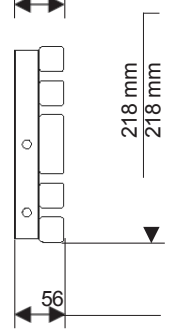

Classico piatto

Classico sottile piatto

Design

Largo

Lo schienale può essere tagliato alla lunghezza desiderata (non applicabile allo schienale Design).

Luce LED per sauna