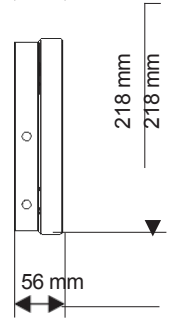

Classico piatto

Classico sottile piatto

Design

Largo

Lo schienale può essere tagliato alla lunghezza desiderata (non applicabile allo schienale Design).

Luce LED per sauna