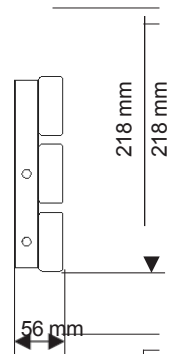

Classico piatto

Classico sottile piatto

Design

Largo

Lo schienale può essere tagliato alla lunghezza desiderata (non applicabile allo schienale Design).

Luce LED per sauna