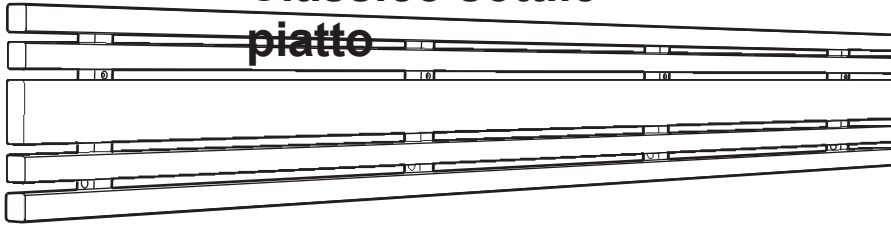

Classico piatto

Classico sottile piatto

Design

Largo

Lo schienale può essere tagliato alla lunghezza desiderata (non applicabile allo schienale Design).

Luce LED per sauna