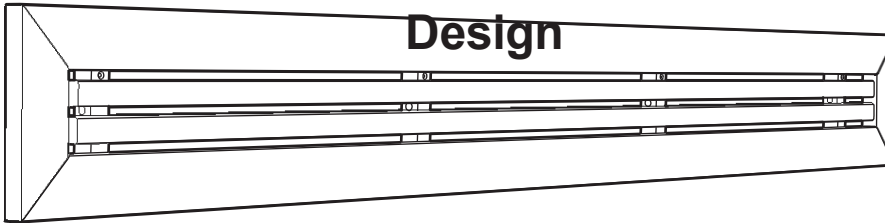

Classico piatto

Classico sottile piatto

Design

Largo

Lo schienale può essere tagliato alla lunghezza desiderata (non applicabile allo schienale Design).

Luce LED per sauna