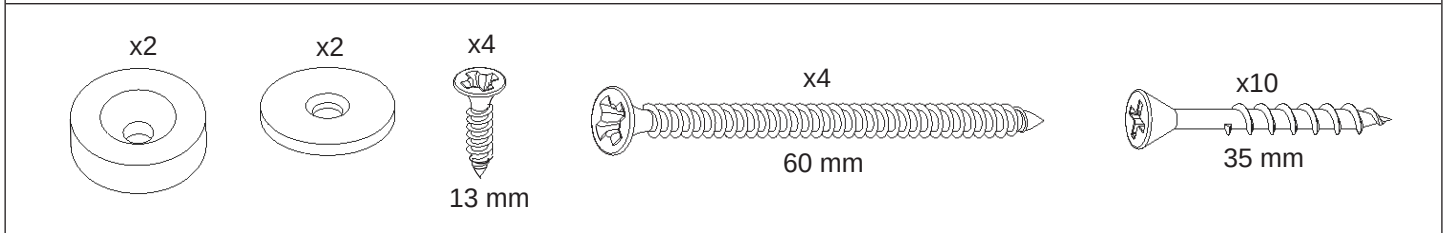

Classico / Classico Slim

Classic

Classic Slim

Lo schienale può essere tagliato alla lunghezza desiderata. max.110mm

max. 110 mm

SCHIENALE

SKIRTING

Classic / Classic Slim

Lo skirting può essere tagliato alla lunghezza desiderata.

SKIRTING