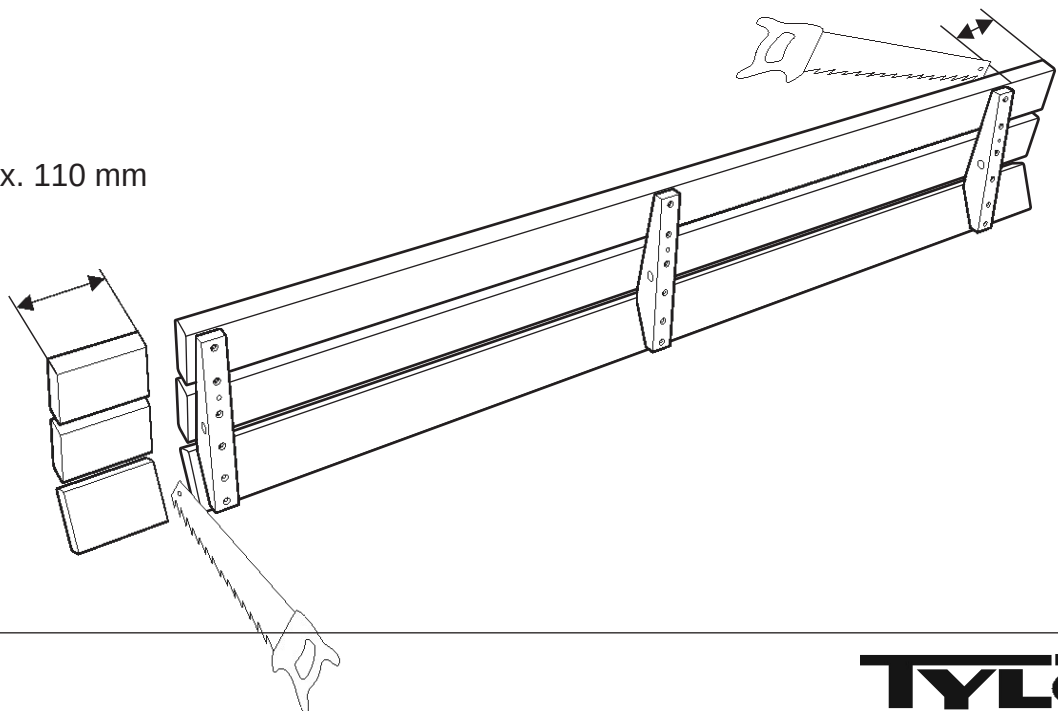

Classico / Classico Slim

Classic

Classic Slim

Lo schienale può essere tagliato alla lunghezza desiderata. max.110mm

max. 110 mm

SCHIENALE

SKIRTING

Classic / Classic Slim

Lo skirting può essere tagliato alla lunghezza desiderata.

SKIRTING