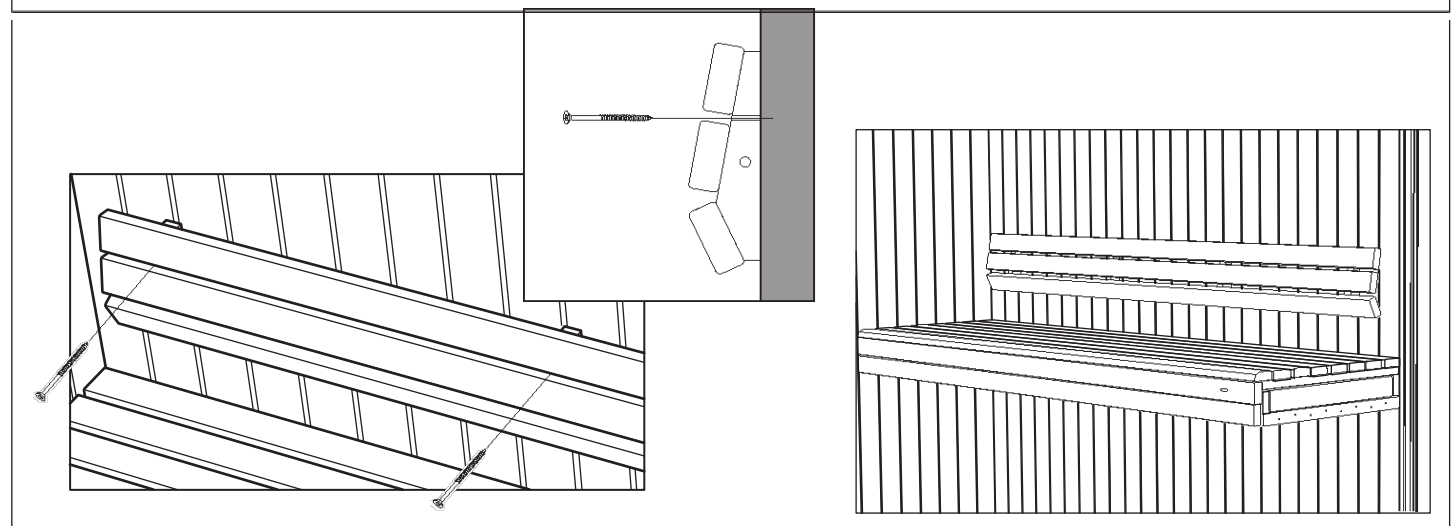

Classico / Classico Slim

Classic

Classic Slim

Lo schienale può essere tagliato alla lunghezza desiderata. max.110mm

max. 110 mm

SCHIENALE

SKIRTING

Classic / Classic Slim

Lo skirting può essere tagliato alla lunghezza desiderata.

SKIRTING