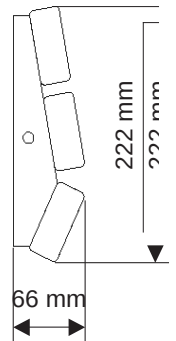

Classico / Classico Slim

Classic

Classic Slim

Lo schienale può essere tagliato alla lunghezza desiderata. max.110mm

max. 110 mm

SCHIENALE

SKIRTING

Classic / Classic Slim

Lo skirting può essere tagliato alla lunghezza desiderata.

SKIRTING