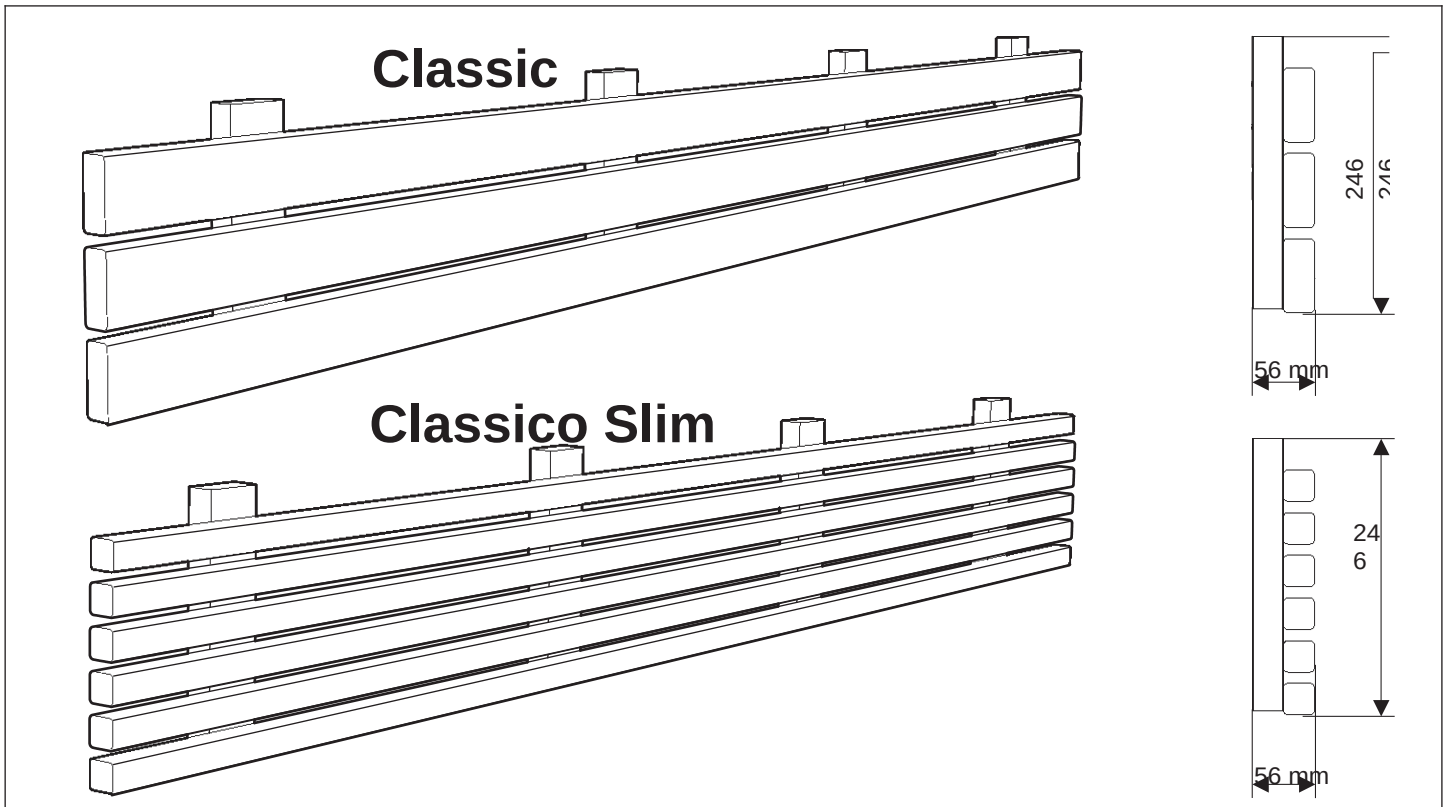

Classico / Classico Slim

Classic

Classic Slim

Lo schienale può essere tagliato alla lunghezza desiderata. max.110mm

max. 110 mm

SCHIENALE

SKIRTING

Classic / Classic Slim

Lo skirting può essere tagliato alla lunghezza desiderata.

SKIRTING