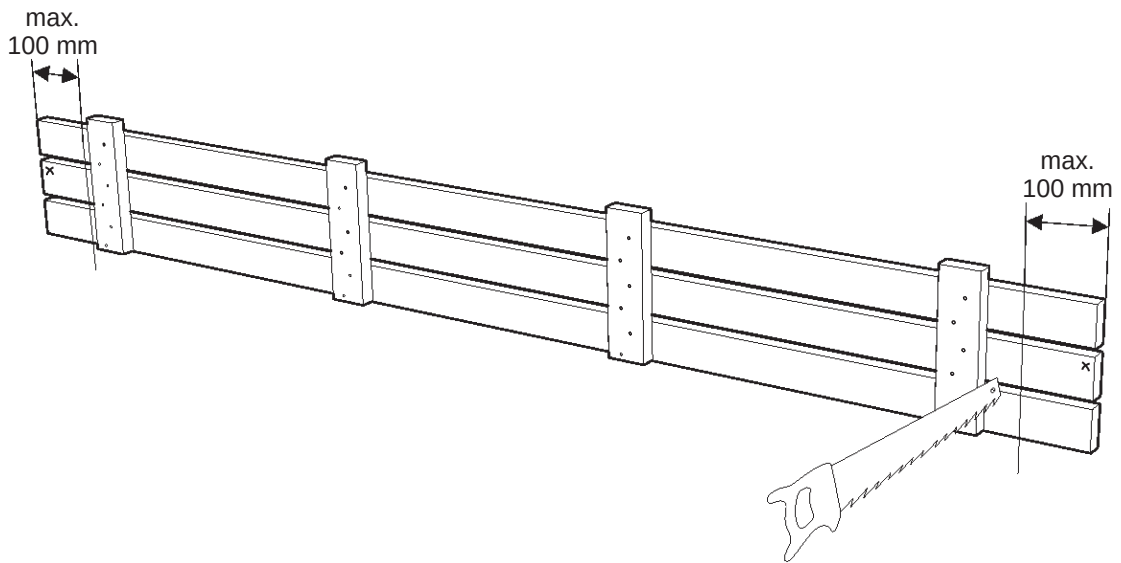

Classico / Classico Slim

Classic

Classic Slim

Lo schienale può essere tagliato alla lunghezza desiderata. max.110mm

max. 110 mm

SCHIENALE

SKIRTING

Classic / Classic Slim

Lo skirting può essere tagliato alla lunghezza desiderata.

SKIRTING