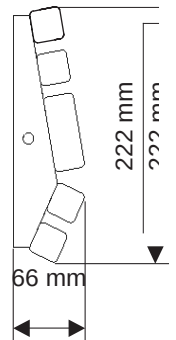

Classico / Classico Slim

Classic

Classic Slim

Lo schienale può essere tagliato alla lunghezza desiderata. max.110mm

max. 110 mm

SCHIENALE

SKIRTING

Classic / Classic Slim

Lo skirting può essere tagliato alla lunghezza desiderata.

SKIRTING