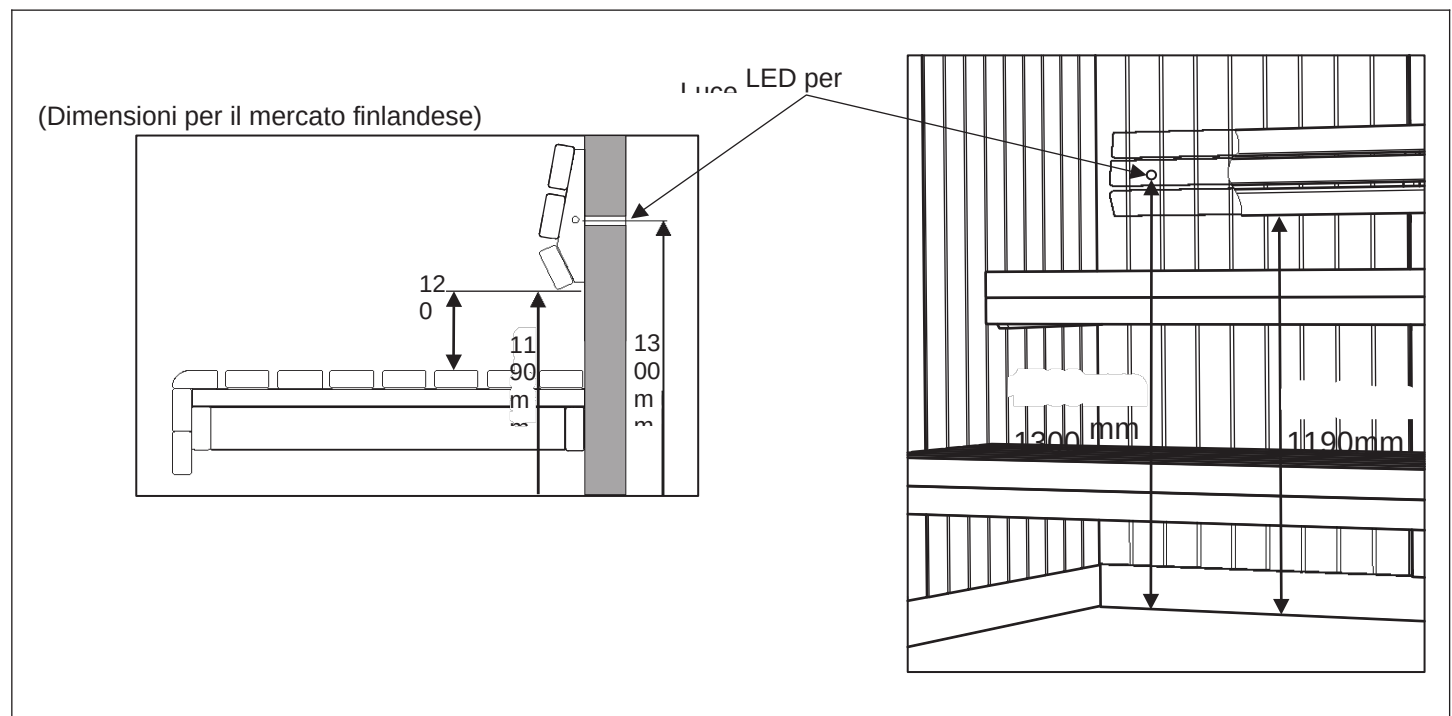

Classico / Classico Slim

Classic

Classic Slim

Lo schienale può essere tagliato alla lunghezza desiderata. max.110mm

max. 110 mm

SCHIENALE

SKIRTING

Classic / Classic Slim

Lo skirting può essere tagliato alla lunghezza desiderata.

SKIRTING