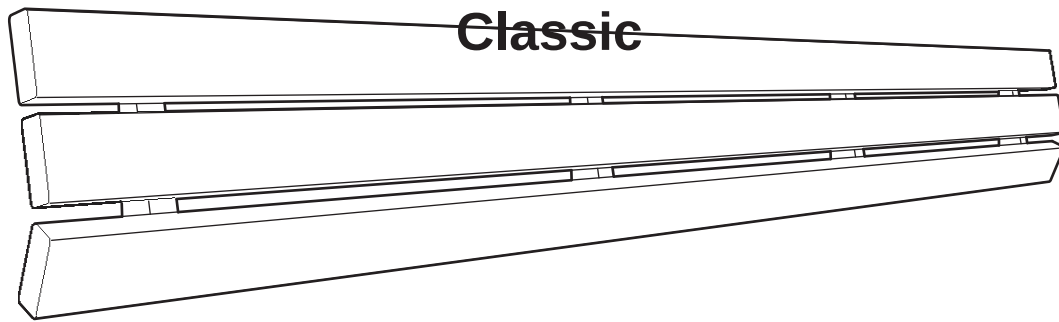

Classico / Classico Slim

Classic

Classic Slim

Lo schienale può essere tagliato alla lunghezza desiderata. max.110mm

max. 110 mm

SCHIENALE

SKIRTING

Classic / Classic Slim

Lo skirting può essere tagliato alla lunghezza desiderata.

SKIRTING