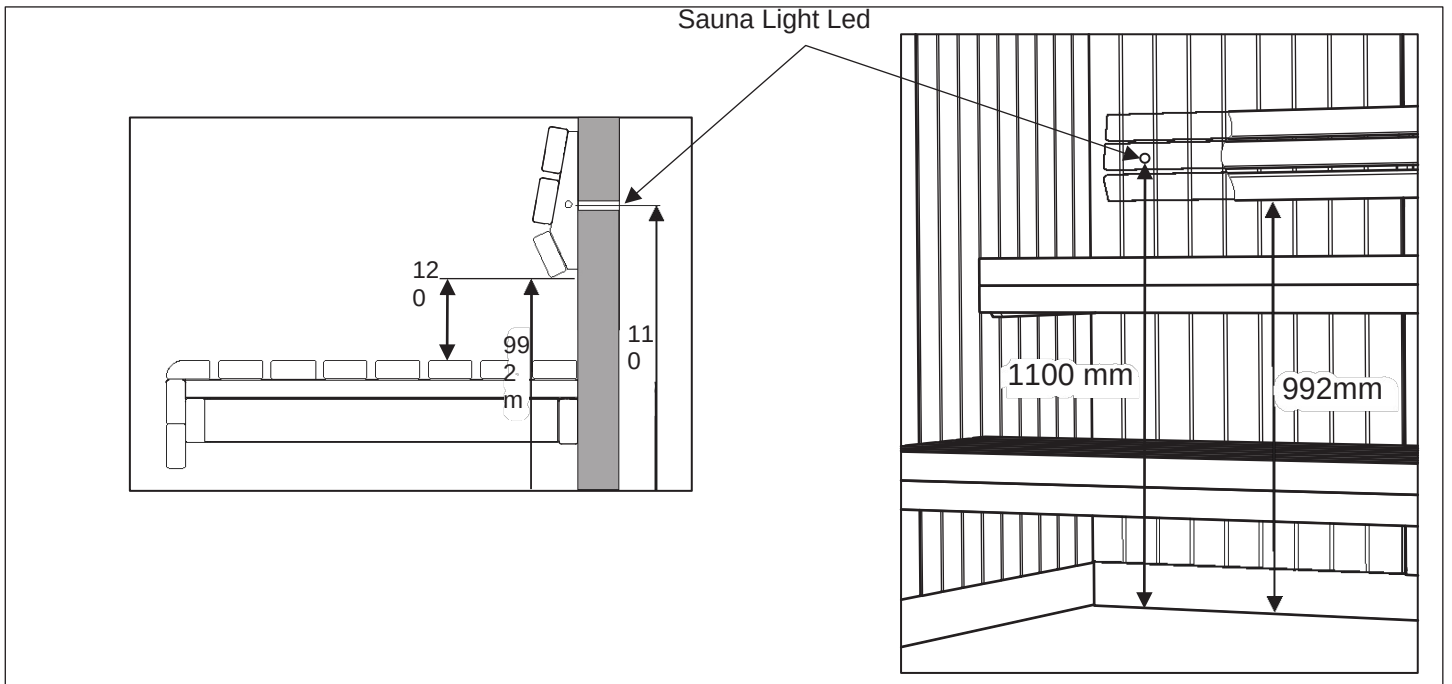

Classico / Classico Slim

Classic

Classic Slim

Lo schienale può essere tagliato alla lunghezza desiderata. max.110mm

max. 110 mm

SCHIENALE

SKIRTING

Classic / Classic Slim

Lo skirting può essere tagliato alla lunghezza desiderata.

SKIRTING