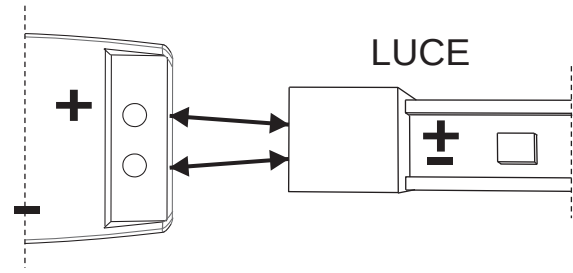

LED 230/12V DC 15W

220-240V