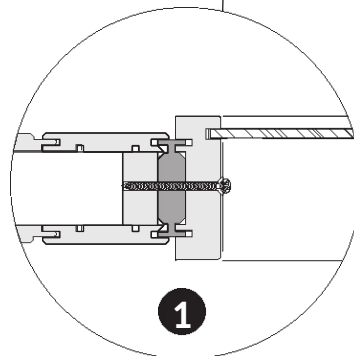

Parete in vetro 6L, 6H, 9L, 9H

Solo per sezioni in vetro montate nella sauna

12x45x490 mm (6L, 6H)
12x45x745 mm (9L, 9H)

	A (mm)	B(mm)	C (mm)	D (mm)
6L	506	189	506	1781
6H	506	102	506	1866
9L	762	189	762	1781
9H	762	102	762	1866

Cod. art. 2900 4265

TYLÖ[®]

Parete in vetro per sauna

Montaggi

Sauna
stanz

D= Sezione porta
W=Sezione parete
G=Sezione vetro
C= Montante angolare

Parete in vetro montata nella sauna

Istruzioni
istruzioni
Sauna

Assemblaggio parete in vetro

60 mm