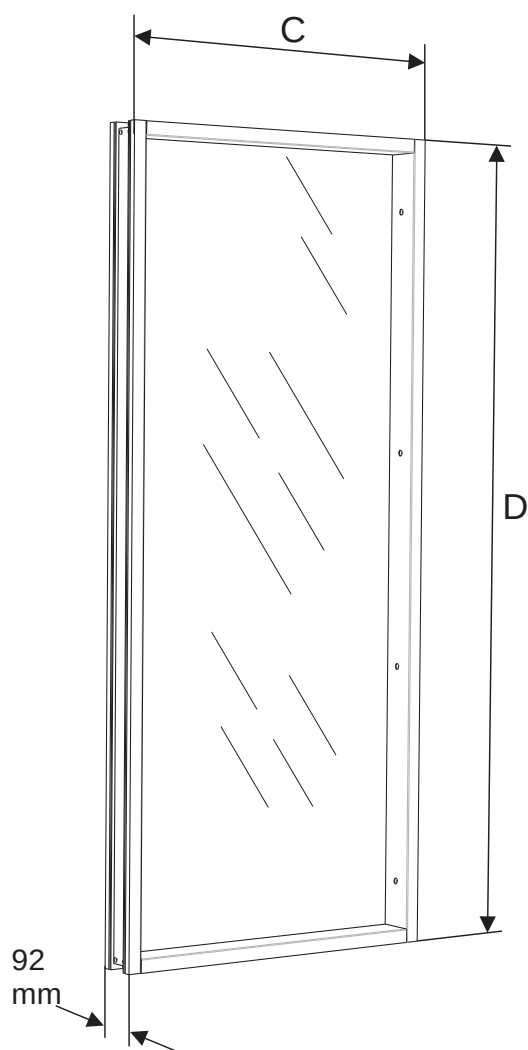

Parete in vetro 6L, 6H, 9L, 9H

Solo per sezioni in vetro montate nella sauna

12x45x490 mm (6L, 6H)
12x45x745 mm (9L, 9H)

	A (mm)	B(mm)	C (mm)	D (mm)
6L	506	189	506	1781
6H	506	102	506	1866
9L	762	189	762	1781
9H	762	102	762	1866

Cod. art. 2900 4265

TYLÖ[®]

Parete in vetro per sauna

Montaggi

Sauna
stanz

D= Sezione porta
W=Sezione parete
G=Sezione vetro
C= Montante angolare

Parete in vetro montata nella sauna

Istruzioni
istruzioni
Sauna

Assemblaggio parete in vetro

60 mm