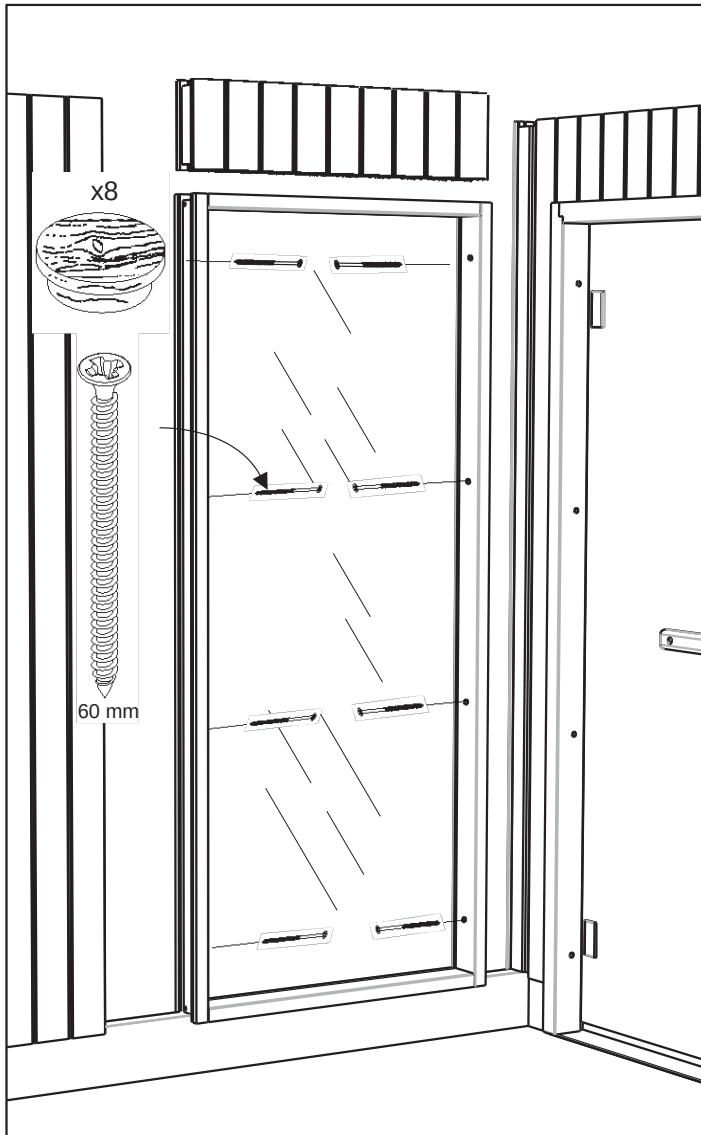

Parete in vetro 6L, 6H, 9L, 9H

Solo per sezioni in vetro montate nella sauna

12x45x490 mm (6L, 6H)
12x45x745 mm (9L, 9H)

	A (mm)	B(mm)	C (mm)	D (mm)
6L	506	189	506	1781
6H	506	102	506	1866
9L	762	189	762	1781
9H	762	102	762	1866

Cod. art. 2900 4265

TYLÖ[®]

Parete in vetro per sauna

Montaggi

Sauna
stanz

D= Sezione porta
W=Sezione parete
G=Sezione vetro
C= Montante angolare

Parete in vetro montata nella sauna

Istruzioni
istruzioni
Sauna

Assemblaggio parete in vetro

60 mm