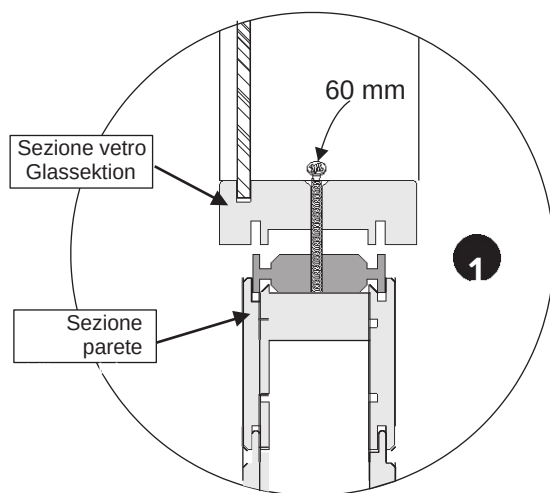

Parete in vetro 6L, 6H, 9L, 9H

Solo per sezioni in vetro montate nella sauna

12x45x490 mm (6L, 6H)
12x45x745 mm (9L, 9H)

	A (mm)	B(mm)	C (mm)	D (mm)
6L	506	189	506	1781
6H	506	102	506	1866
9L	762	189	762	1781
9H	762	102	762	1866

Cod. art. 2900 4265

TYLÖ[®]

Parete in vetro per sauna

Montaggi

Sauna
stanz

D= Sezione porta
W=Sezione parete
G=Sezione vetro
C= Montante angolare

Parete in vetro montata nella sauna

Istruzioni
istruzioni
Sauna

Assemblaggio parete in vetro

60 mm