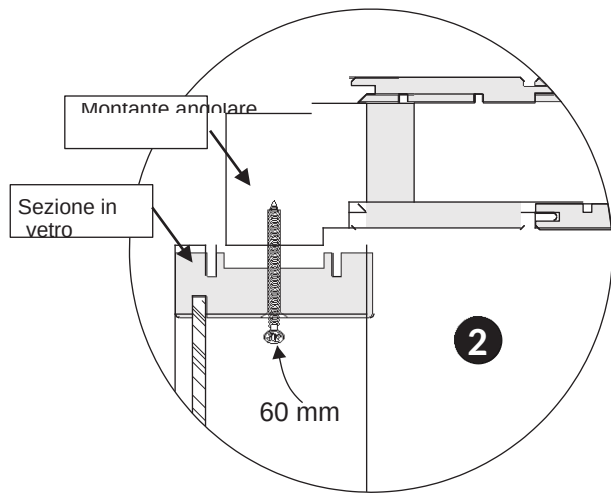

Parete in vetro 6L, 6H, 9L, 9H

Solo per sezioni in vetro montate nella sauna

12x45x490 mm (6L, 6H)
12x45x745 mm (9L, 9H)

	A (mm)	B(mm)	C (mm)	D (mm)
6L	506	189	506	1781
6H	506	102	506	1866
9L	762	189	762	1781
9H	762	102	762	1866

Cod. art. 2900 4265

TYLÖ[®]

Parete in vetro per sauna

Montaggi

Sauna
stanz

D= Sezione porta
W=Sezione parete
G=Sezione vetro
C= Montante angolare

Parete in vetro montata nella sauna

Istruzioni
istruzioni
Sauna

Assemblaggio parete in vetro

60 mm