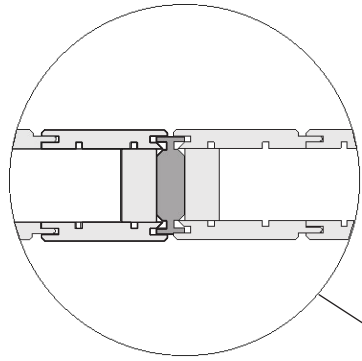

Parete in vetro 6L, 6H, 9L, 9H

Solo per sezioni in vetro montate nella sauna

12x45x490 mm (6L, 6H)
12x45x745 mm (9L, 9H)

	A (mm)	B(mm)	C (mm)	D (mm)
6L	506	189	506	1781
6H	506	102	506	1866
9L	762	189	762	1781
9H	762	102	762	1866

Cod. art. 2900 4265

TYLÖ[®]

Parete in vetro per sauna

Montaggi

Sauna
stanz

D= Sezione porta
W=Sezione parete
G=Sezione vetro
C= Montante angolare

Parete in vetro montata nella sauna

Istruzioni
istruzioni
Sauna

Assemblaggio parete in vetro

60 mm