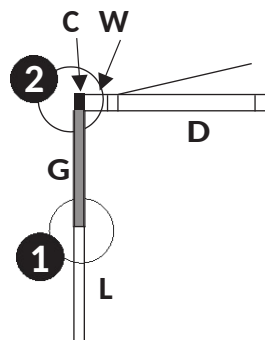

Parete in vetro 6L, 6H, 9L, 9H

Solo per sezioni in vetro montate nella sauna

12x45x490 mm (6L, 6H)
12x45x745 mm (9L, 9H)

	A (mm)	B(mm)	C (mm)	D (mm)
6L	506	189	506	1781
6H	506	102	506	1866
9L	762	189	762	1781
9H	762	102	762	1866

Cod. art. 2900 4265

TYLÖ[®]

Parete in vetro per sauna

Montaggi

Sauna
stanz

D= Sezione porta
W=Sezione parete
G=Sezione vetro
C= Montante angolare

Parete in vetro montata nella sauna

Istruzioni
istruzioni
Sauna

Assemblaggio parete in vetro

60 mm