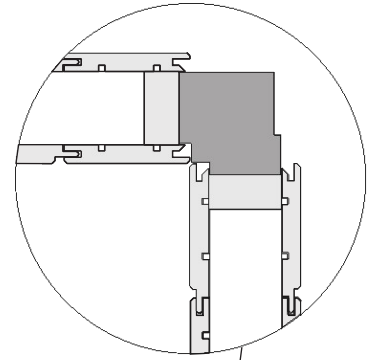

Parete in vetro 6L, 6H, 9L, 9H

Solo per sezioni in vetro montate nella sauna

12x45x490 mm (6L, 6H)
12x45x745 mm (9L, 9H)

	A (mm)	B(mm)	C (mm)	D (mm)
6L	506	189	506	1781
6H	506	102	506	1866
9L	762	189	762	1781
9H	762	102	762	1866

Cod. art. 2900 4265

TYLÖ[®]

Parete in vetro per sauna

Montaggi

Sauna
stanz

D= Sezione porta
W=Sezione parete
G=Sezione vetro
C= Montante angolare

Parete in vetro montata nella sauna

Istruzioni
istruzioni
Sauna

Assemblaggio parete in vetro

60 mm