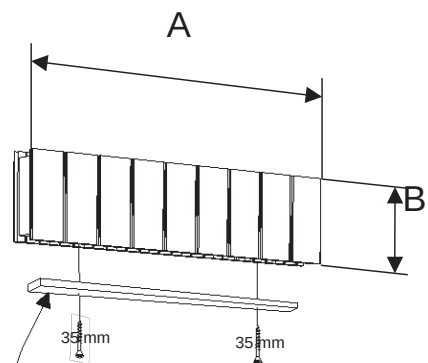

Parete in vetro 6L, 6H, 9L, 9H

Solo per sezioni in vetro montate nella sauna

12x45x490 mm (6L, 6H)
12x45x745 mm (9L, 9H)

	A (mm)	B(mm)	C (mm)	D (mm)
6L	506	189	506	1781
6H	506	102	506	1866
9L	762	189	762	1781
9H	762	102	762	1866

Cod. art. 2900 4265

TYLÖ[®]

Parete in vetro per sauna

Montaggi

Sauna
stanz

D= Sezione porta
W=Sezione parete
G=Sezione vetro
C= Montante angolare

Parete in vetro montata nella sauna

Istruzioni
istruzioni
Sauna

Assemblaggio parete in vetro

60 mm