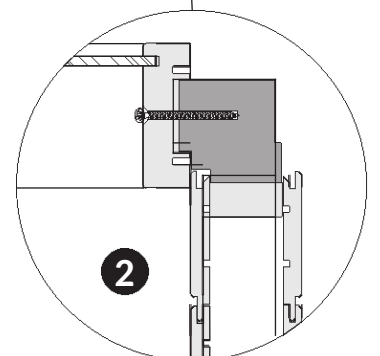

Parete in vetro 6L, 6H, 9L, 9H

Solo per sezioni in vetro montate nella sauna

12x45x490 mm (6L, 6H)
12x45x745 mm (9L, 9H)

	A (mm)	B(mm)	C (mm)	D (mm)
6L	506	189	506	1781
6H	506	102	506	1866
9L	762	189	762	1781
9H	762	102	762	1866

Cod. art. 2900 4265

TYLÖ[®]

Parete in vetro per sauna

Montaggi

Sauna
stanz

D= Sezione porta
W=Sezione parete
G=Sezione vetro
C= Montante angolare

Parete in vetro montata nella sauna

Istruzioni
istruzioni
Sauna

Assemblaggio parete in vetro

60 mm