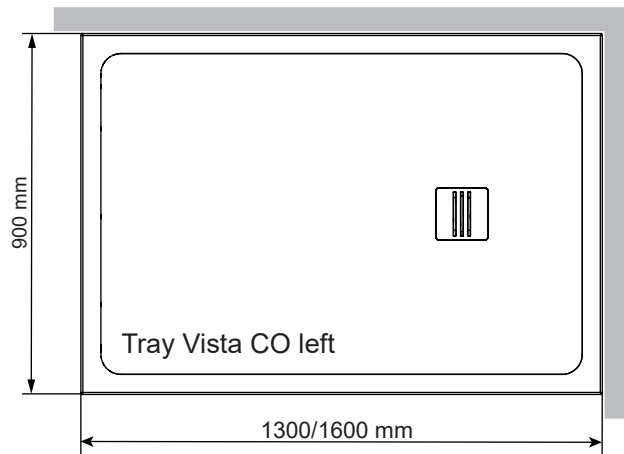

TRAY VISTA

2022-10-25

Installation instruction

2900 3040

TYLÖ

x1
130 White 9607 6150
130 Antracite 9607 6152
160 White 9607 6154
160 Antracite 9607 6156

x1
White 1800 0418
Antracite 1800 0419

x1
130 4700 0040
160 4700 0042

x1
130/160 CO White 1800 0446
130/160 CO Black 1800 0448
x2
130/160 DCO White 1800 0446
130/160 DCO Black 1800 0448

x1
130 CO White 1800 0430
130 CO Black 1800 0432
160 CO White 1800 0434
160 CO Black 1800 0436

160 DCO White 1800 0438
160 DCO Black 1800 0440
130 DCO White 1800 0442
130 DCO Black 1800 0444

Tray Vista CO right

Tray Vista CO left

TYLÖ

For other languages please contact marketing@sauna360.com