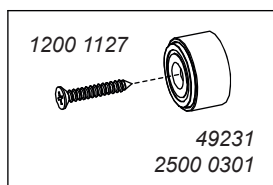

TRAY VISTA

2022-10-25

Installation instruction

2900 3040

TYLÖ

x1
130 White 9607 6150
130 Antracite 9607 6152
160 White 9607 6154
160 Antracite 9607 6156

x1
White 1800 0418
Antracite 1800 0419

x1
130 4700 0040
160 4700 0042

x1
130/160 CO White 1800 0446
130/160 CO Black 1800 0448
x2
130/160 DCO White 1800 0446
130/160 DCO Black 1800 0448

x1
130 CO White 1800 0430
130 CO Black 1800 0432
160 CO White 1800 0434
160 CO Black 1800 0436