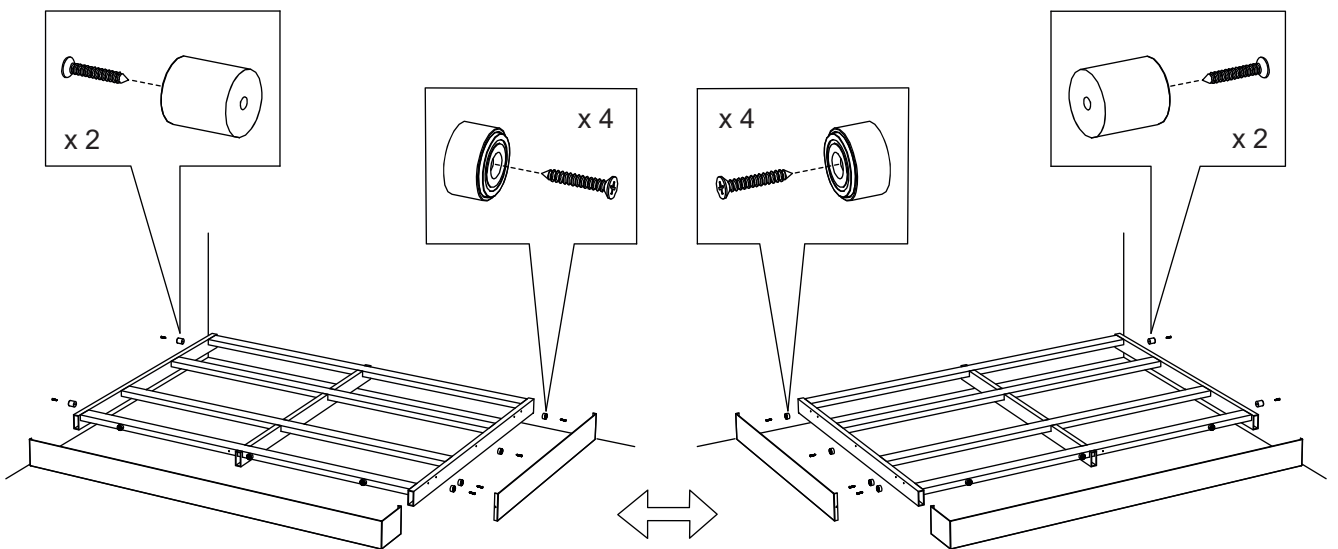

TRAY VISTA

2022-10-25

Installation instruction

2900 3040

TYLÖ

x1
130 White 9607 6150
130 Antracite 9607 6152
160 White 9607 6154
160 Antracite 9607 6156

x1
White 1800 0418
Antracite 1800 0419

x1
130 4700 0040
160 4700 0042

x1
130/160 CO White 1800 0446
130/160 CO Black 1800 0448
x2
130/160 DCO White 1800 0446
130/160 DCO Black 1800 0448

x1
130 CO White 1800 0430
130 CO Black 1800 0432
160 CO White 1800 0434
160 CO Black 1800 0436

160 DCO White 1800 0438
160 DCO Black 1800 0440
130 DCO White 1800 0442
130 DCO Black 1800 0444

Tray Vista CO right

Tray Vista CO left

TYLÖ

For other languages please contact marketing@sauna360.com