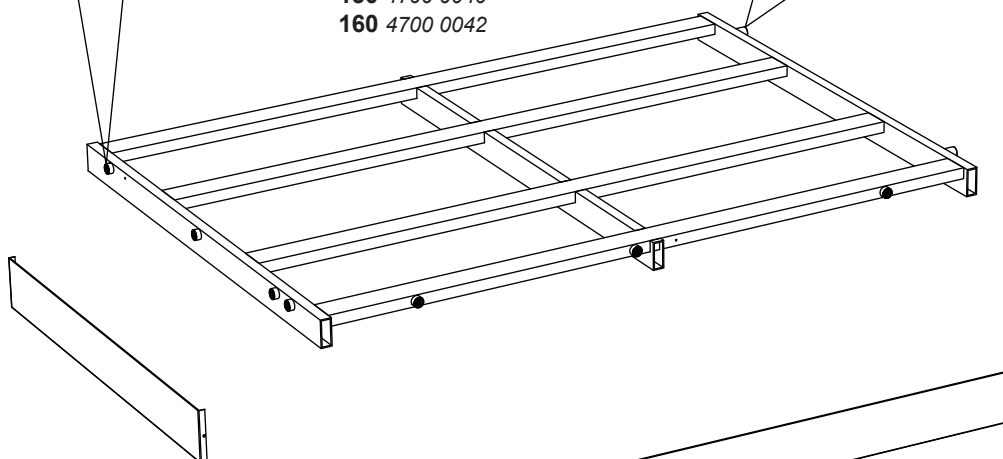

TRAY VISTA

2022-10-25

Installation instruction

2900 3040

TYLÖ

x1
130 White 9607 6150
130 Antracite 9607 6152
160 White 9607 6154
160 Antracite 9607 6156

x1
White 1800 0418
Antracite 1800 0419

x1
130 4700 0040
160 4700 0042

x1
130/160 CO White 1800 0446
130/160 CO Black 1800 0448
x2
130/160 DCO White 1800 0446
130/160 DCO Black 1800 0448

x1
130 CO White 1800 0430
130 CO Black 1800 0432
160 CO White 1800 0434
160 CO Black 1800 0436

160 DCO White 1800 0438
160 DCO Black 1800 0440
130 DCO White 1800 0442
130 DCO Black 1800 0444

Tray Vista CO right

Tray Vista CO left

TYLÖ

For other languages please contact marketing@sauna360.com