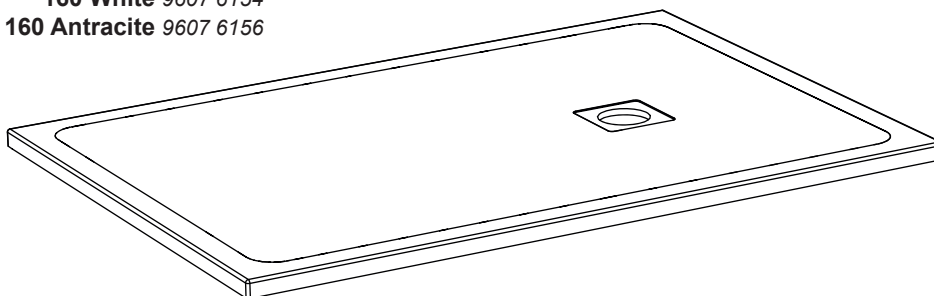

TRAY VISTA

2022-10-25

Installation instruction

2900 3040

TYLÖ

x1
130 White 9607 6150
130 Antracite 9607 6152
160 White 9607 6154
160 Antracite 9607 6156

x1
White 1800 0418
Antracite 1800 0419

x1
130 4700 0040
160 4700 0042

x1
130/160 CO White 1800 0446
130/160 CO Black 1800 0448
x2
130/160 DCO White 1800 0446
130/160 DCO Black 1800 0448

x1
130 CO White 1800 0430
130 CO Black 1800 0432
160 CO White 1800 0434
160 CO Black 1800 0436