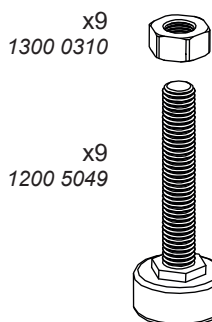

TRAY VISTA

2022-10-25

Installation instruction

2900 3040

TYLÖ

x1
130 White 9607 6150
130 Antracite 9607 6152
160 White 9607 6154
160 Antracite 9607 6156

x1
White 1800 0418
Antracite 1800 0419

x1
130 4700 0040
160 4700 0042

x1
130/160 CO White 1800 0446
130/160 CO Black 1800 0448
x2
130/160 DCO White 1800 0446
130/160 DCO Black 1800 0448

x1
130 CO White 1800 0430
130 CO Black 1800 0432
160 CO White 1800 0434
160 CO Black 1800 0436

160 DCO White 1800 0438
160 DCO Black 1800 0440
130 DCO White 1800 0442
130 DCO Black 1800 0444

Tray Vista CO right

Tray Vista CO left

TYLÖ

For other languages please contact marketing@sauna360.com