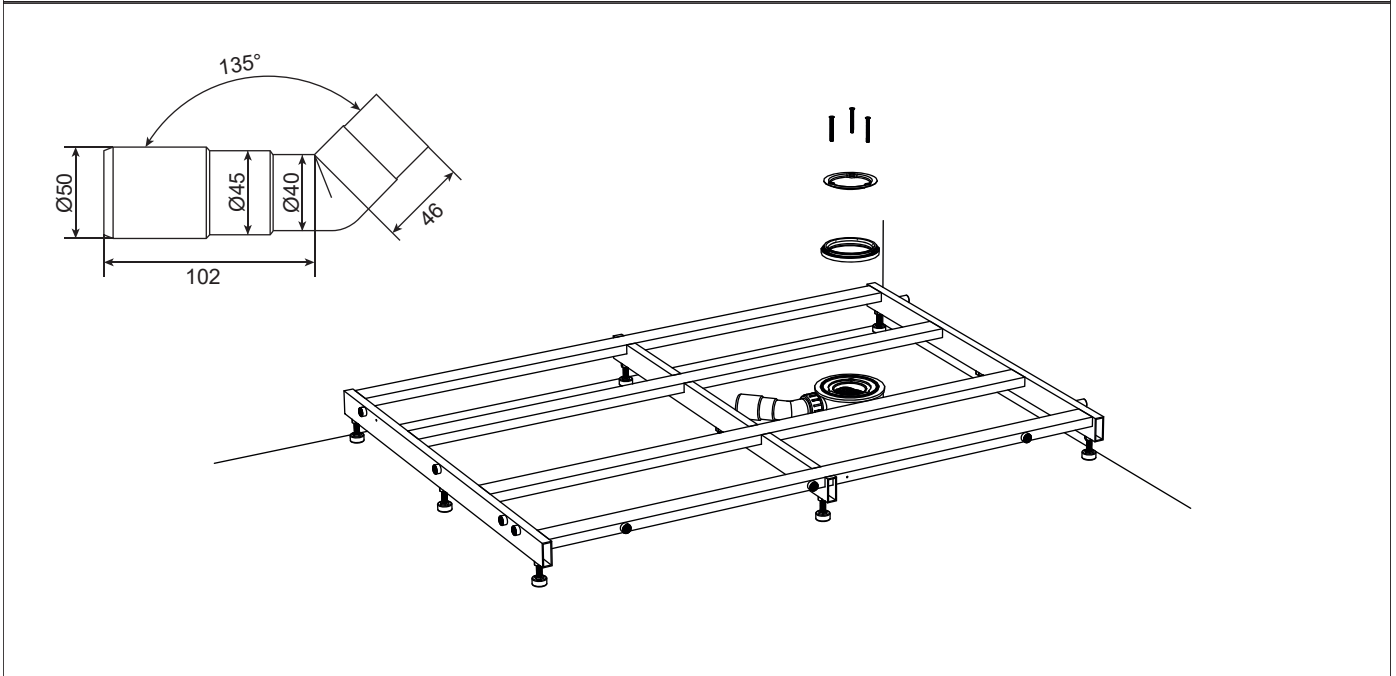

x1
130/160 CO White 1800 0446
130/160 CO Black 1800 0448
x2
130/160 DCO White 1800 0446
130/160 DCO Black 1800 0448

x1
130 CO White 1800 0430
130 CO Black 1800 0432
160 CO White 1800 0434
160 CO Black 1800 0436

160 DCO White 1800 0438
160 DCO Black 1800 0440
130 DCO White 1800 0442
130 DCO Black 1800 0444

Tray Vista CO right

Tray Vista CO left

TYLÖ

For other languages please contact marketing@sauna360.com