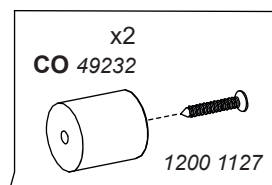

TRAY VISTA

2022-10-25

Installation instruction

2900 3040

TYLÖ

x1
130 White 9607 6150
130 Antracite 9607 6152
160 White 9607 6154
160 Antracite 9607 6156

x1
White 1800 0418
Antracite 1800 0419

x1
130 4700 0040
160 4700 0042

x1
130/160 CO White 1800 0446
130/160 CO Black 1800 0448
x2
130/160 DCO White 1800 0446
130/160 DCO Black 1800 0448

x1
130 CO White 1800 0430
130 CO Black 1800 0432
160 CO White 1800 0434
160 CO Black 1800 0436