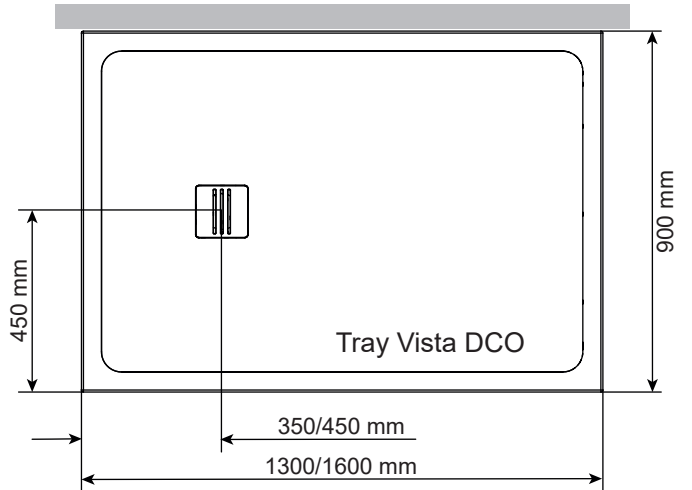

TRAY VISTA

2022-10-25

Installation instruction

2900 3040

TYLÖ

x1
130 White 9607 6150
130 Antracite 9607 6152
160 White 9607 6154
160 Antracite 9607 6156

x1
White 1800 0418
Antracite 1800 0419

x1
130 4700 0040
160 4700 0042

x1
130/160 CO White 1800 0446
130/160 CO Black 1800 0448
x2
130/160 DCO White 1800 0446
130/160 DCO Black 1800 0448

x1
130 CO White 1800 0430
130 CO Black 1800 0432
160 CO White 1800 0434
160 CO Black 1800 0436

160 DCO White 1800 0438
160 DCO Black 1800 0440
130 DCO White 1800 0442
130 DCO Black 1800 0444

Tray Vista CO right

Tray Vista CO left

TYLÖ

For other languages please contact marketing@sauna360.com