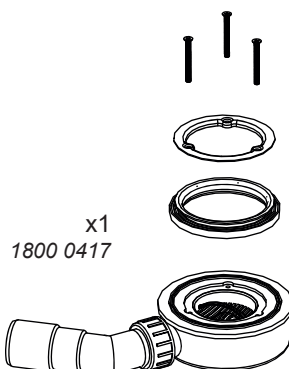

TRAY VISTA

2022-10-25

Installation instruction

2900 3040

TYLÖ

x1
130 White 9607 6150
130 Antracite 9607 6152
160 White 9607 6154
160 Antracite 9607 6156

x1
White 1800 0418
Antracite 1800 0419

x1
130 4700 0040
160 4700 0042

x1
130/160 CO White 1800 0446
130/160 CO Black 1800 0448
x2
130/160 DCO White 1800 0446
130/160 DCO Black 1800 0448

x1
130 CO White 1800 0430
130 CO Black 1800 0432
160 CO White 1800 0434
160 CO Black 1800 0436

160 DCO White 1800 0438
160 DCO Black 1800 0440
130 DCO White 1800 0442
130 DCO Black 1800 0444

Tray Vista CO right

Tray Vista CO left

TYLÖ

For other languages please contact marketing@sauna360.com