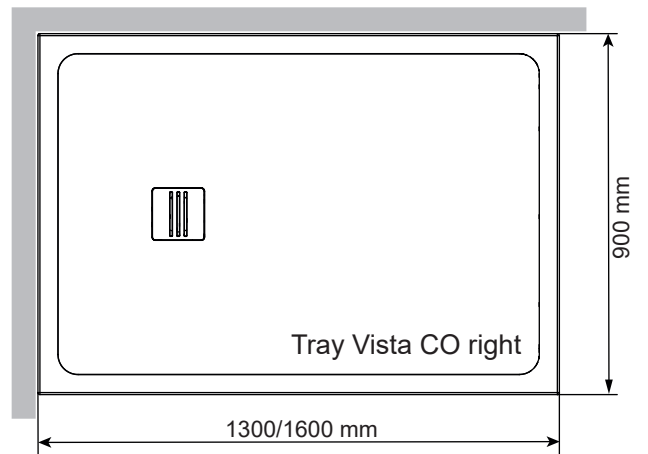

TRAY VISTA

2022-10-25

Installation instruction

2900 3040

TYLÖ

x1
130 White 9607 6150
130 Antracite 9607 6152
160 White 9607 6154
160 Antracite 9607 6156

x1
White 1800 0418
Antracite 1800 0419

x1
130 4700 0040
160 4700 0042

x1
130/160 CO White 1800 0446
130/160 CO Black 1800 0448
x2
130/160 DCO White 1800 0446
130/160 DCO Black 1800 0448

x1
130 CO White 1800 0430
130 CO Black 1800 0432
160 CO White 1800 0434
160 CO Black 1800 0436

160 DCO White 1800 0438
160 DCO Black 1800 0440
130 DCO White 1800 0442
130 DCO Black 1800 0444

Tray Vista CO right

Tray Vista CO left

TYLÖ

For other languages please contact marketing@sauna360.com