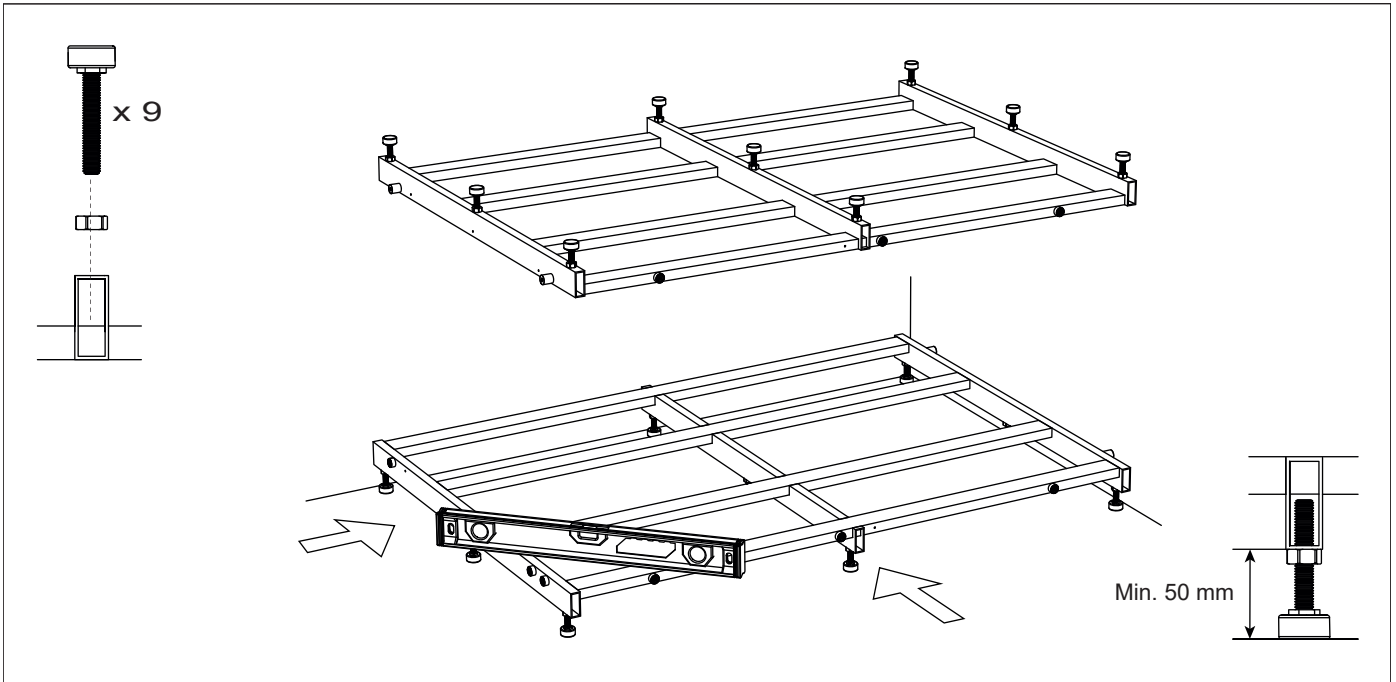

x1
130/160 CO White 1800 0446
130/160 CO Black 1800 0448
x2
130/160 DCO White 1800 0446
130/160 DCO Black 1800 0448

x1
130 CO White 1800 0430
130 CO Black 1800 0432
160 CO White 1800 0434
160 CO Black 1800 0436

160 DCO White 1800 0438
160 DCO Black 1800 0440
130 DCO White 1800 0442
130 DCO Black 1800 0444

Tray Vista CO right

Tray Vista CO left

TYLÖ

For other languages please contact marketing@sauna360.com