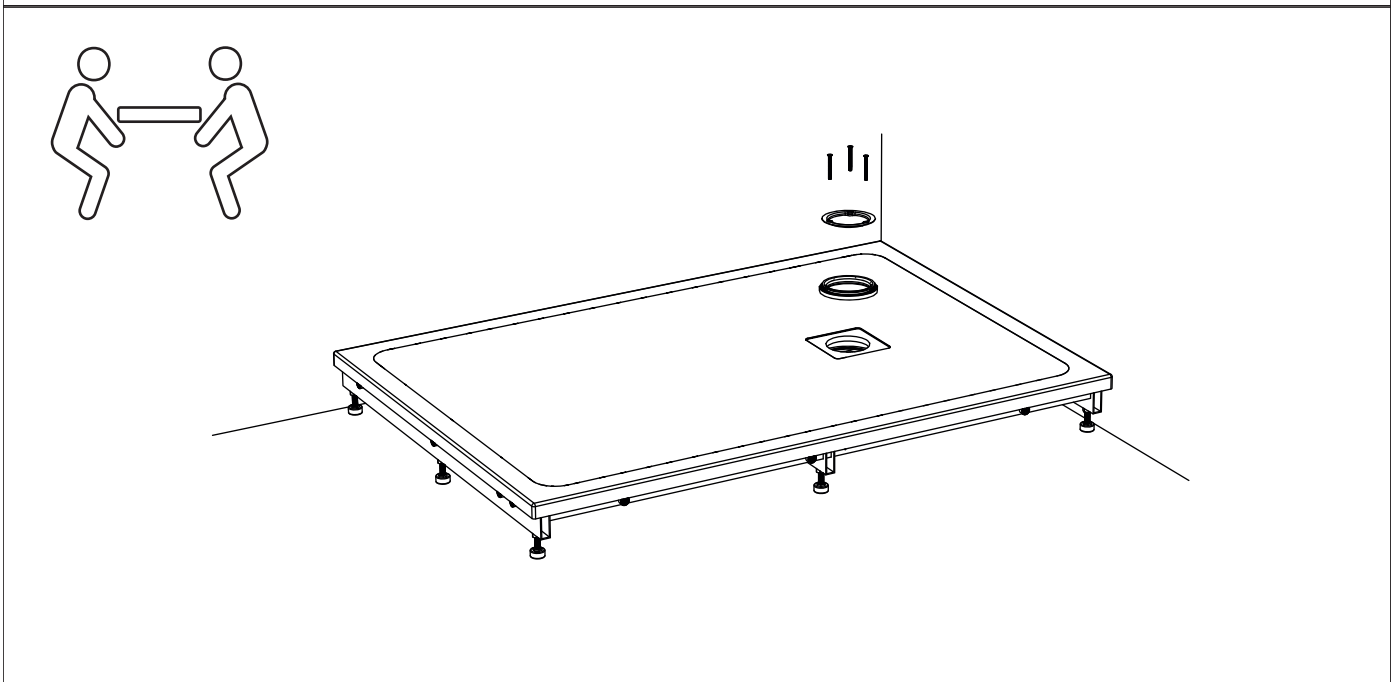

x1
130/160 CO White 1800 0446
130/160 CO Black 1800 0448
x2
130/160 DCO White 1800 0446
130/160 DCO Black 1800 0448

x1
130 CO White 1800 0430
130 CO Black 1800 0432
160 CO White 1800 0434
160 CO Black 1800 0436

160 DCO White 1800 0438
160 DCO Black 1800 0440
130 DCO White 1800 0442
130 DCO Black 1800 0444

Tray Vista CO right

Tray Vista CO left

TYLÖ

For other languages please contact marketing@sauna360.com