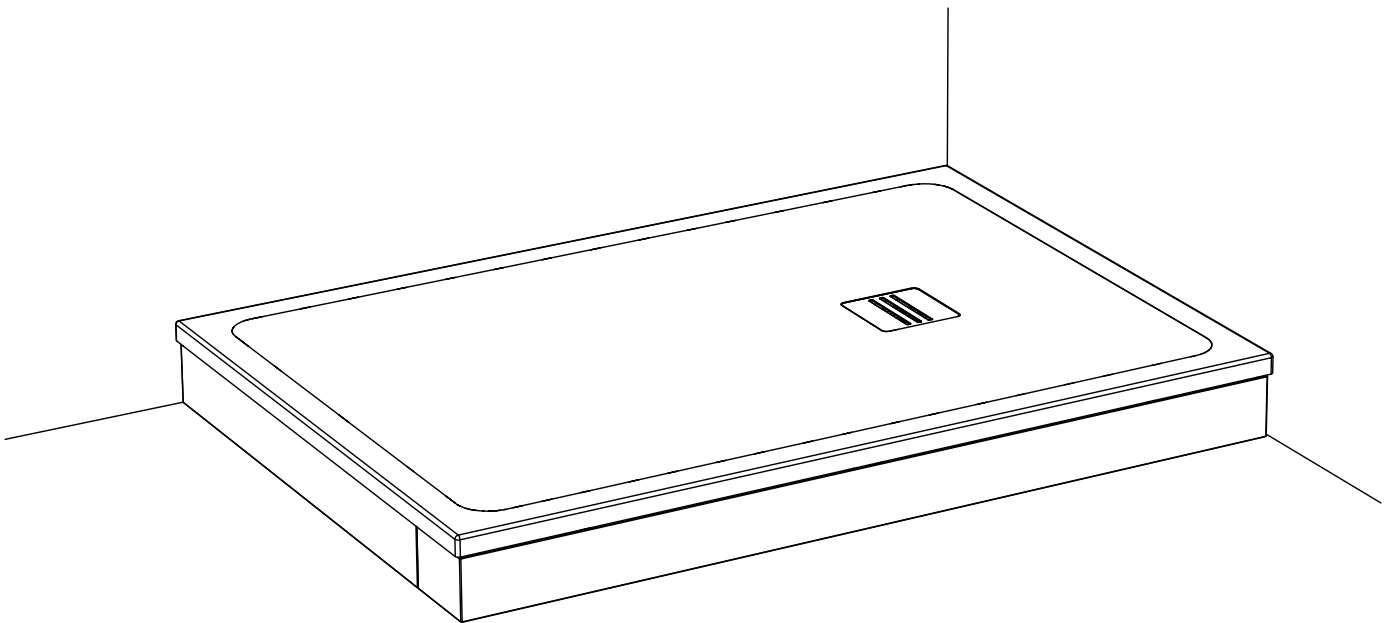

TRAY VISTA

2022-10-25

Installation instruction

2900 3040

TYLÖ

x1
130 White 9607 6150
130 Antracite 9607 6152
160 White 9607 6154
160 Antracite 9607 6156

x1
White 1800 0418
Antracite 1800 0419

x1
130 4700 0040
160 4700 0042

x1
130/160 CO White 1800 0446
130/160 CO Black 1800 0448
x2
130/160 DCO White 1800 0446
130/160 DCO Black 1800 0448

x1
130 CO White 1800 0430
130 CO Black 1800 0432
160 CO White 1800 0434
160 CO Black 1800 0436