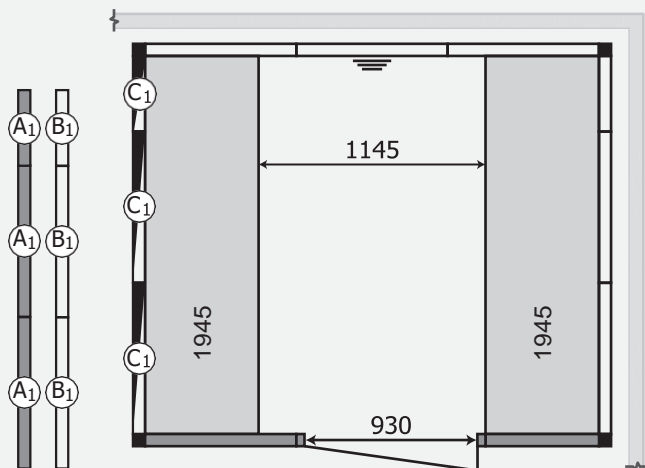

**2521 Nero 2B**  
 Numero prodotto: 9607 5080  
 Misure: 2530mm x 2130mm  
 Nessuna presa d'aria: **6kW** / con  
 sfiato: 9kW

**2525 Nero 2B**  
 Numero prodotto: 9607 5084  
 Misure: 2530mm x 2530mm  
 Nessuna presa d'aria: **9kW** / con  
 sfiato: 9kW

**1717 Nero 1B WD** Codice articolo : 9607 5072  
Misure: 1730mm x 1730mm  
Nessuna presa d'aria: **6kW** / con sfiato: 6kW

**2117 Nero 1B WD** Codice articolo : 9607 5078  
Misure: 2130mm x 1730mm  
Nessuna presa d'aria: **6kW** / con sfiato: 6kW