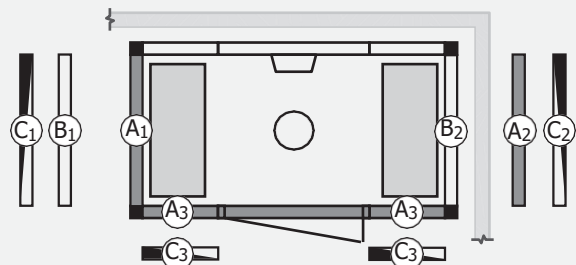

1709 tx/t Nero

Codice articolo: 9607 5030

Misure: 1730mm x 930mm

Nessuna presa d'aria: 4.5kW / con sfiato: 4.5kW