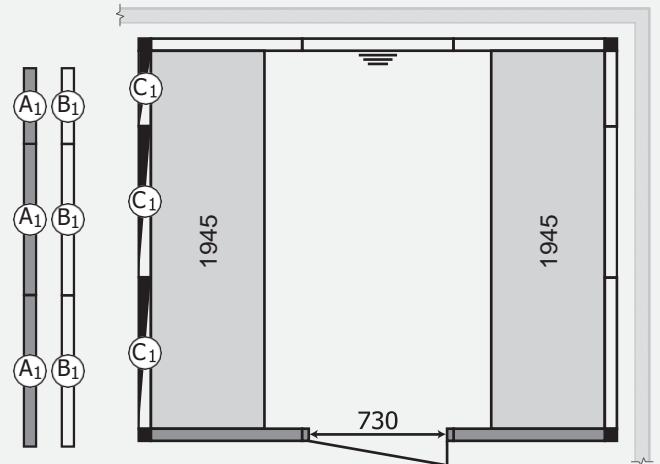

## Bagno turco Panacea – porta 800 e panche in Corian®

Vedi sotto per tutti i piani standard per il bagno di vapore Panacea e le diverse sezioni di parete disponibili come opzioni gratuite.

**1717 Nero 1B**  
 Numero prodotto: 9607 5070  
 Misure: 1730mm x 1730mm  
 Nessuna presa d'aria: **6kW** / con  
 sfiato: 6kW

**2117 Nero 1B**  
 Numero prodotto: 9607 5074  
 Misure: 2130mm x 1730mm  
 Nessuna presa d'aria: **6kW** / con  
 sfiato: 6kW

**2117 Nero 2B**  
 Numero prodotto: 9607 5076  
 Misure: 2130mm x 1730mm  
 Nessuna presa d'aria: **6kW** / con  
 sfiato: 6kW

**2521 Nero 2B**  
 Numero prodotto: 9607 5080  
 Misure: 2530mm x 2130mm  
 Nessuna presa d'aria: **6kW** / con  
 sfiato: 9kW

**2525 Nero 2B**  
 Numero prodotto: 9607 5084  
 Misure: 2530mm x 2530mm  
 Nessuna presa d'aria: **9kW** / con  
 sfiato: 9kW