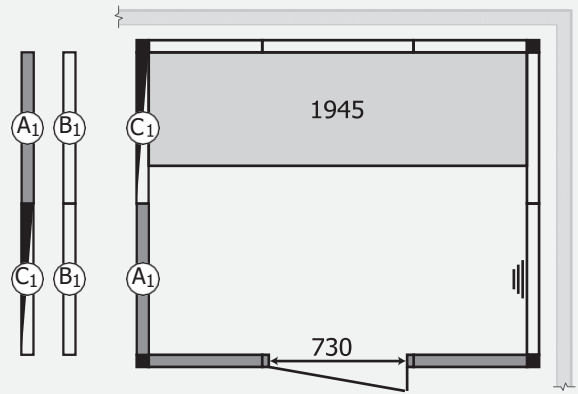

Vetro chiaro opaco /vetro nero (tinta chiara all'interno, non trasparente) (400, 800)

\* Il layout invertito inverte anche la posizione della porta. Applicabile sui modelli 1309 t e 1309 tx/t.

## Bagno turco Panacea – porta 800 e panche in Corian®

Vedi sotto per tutti i piani standard per il bagno di vapore Panacea e le diverse sezioni di parete disponibili come opzioni gratuite.

**1717 Nero 1B**  
 Numero prodotto: 9607 5070  
 Misure: 1730mm x 1730mm  
 Nessuna presa d'aria: **6kW** / con  
 sfiato: 6kW