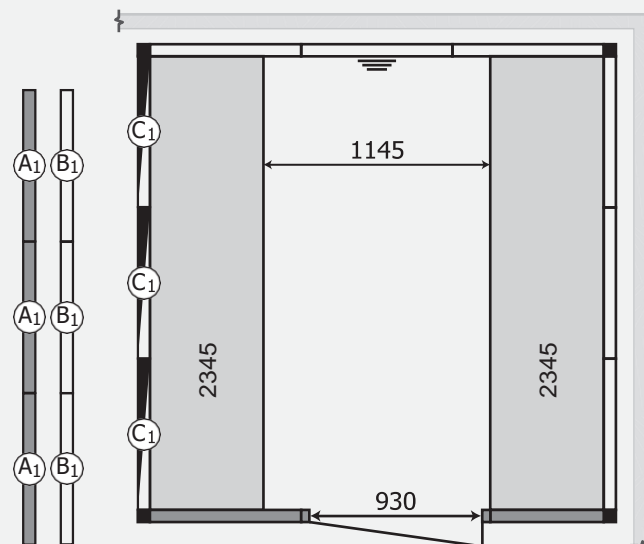

2525 Nero 2B WD Articolo No: 9607 5086
Misure: 2530mm x 2530mm
Nessuna presa d'aria: **9kW** / con sfiato: 9kW

- Sezione posteriore illuminata dall'atmosfera con uscita vapore
- Trasparente fumo colorato vetro
- Opaco pallido vetro/base (pallido tinta suLe all'interno non trasparente)
- Opaco pallido vetro/nero vetro (pallido tintasuLe all'interno non trasparente)