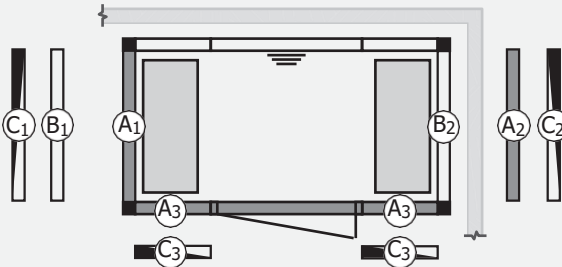

1709 t Nero

Codice articolo: 9607 5022

Misure: 1730mm x 930mm

Nessuna presa d'aria: 4.5kW / con sfiato: 4.5kW