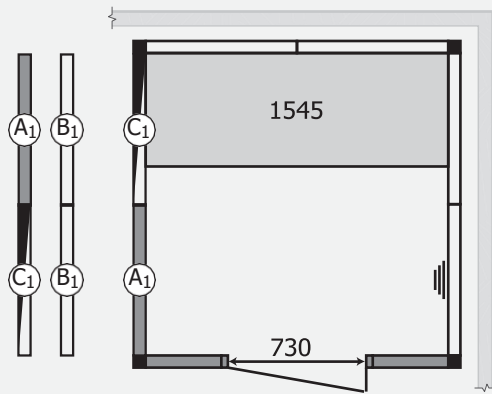

Bagno turco Panacea – porta 800 e panche in Corian®

Vedi sotto per tutti i piani standard per il bagno di vapore Panacea e le diverse sezioni di parete disponibili come opzioni gratuite.

1717 Nero 1B
Numero prodotto: 9607 5070
Misure: 1730mm x 1730mm
Nessuna presa d'aria: **6kW** / con
sfiato: 6kW