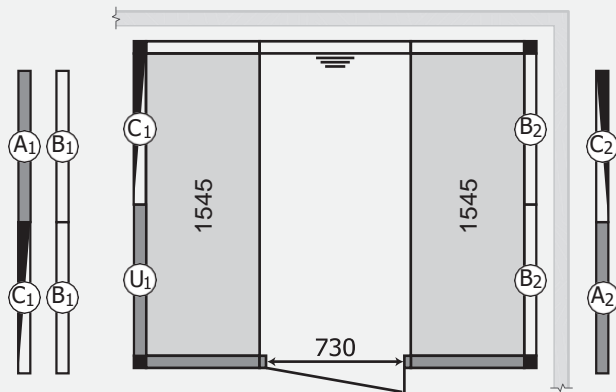

## Bagno turco Panacea – porta 800 e panche in Corian®

Vedi sotto per tutti i piani standard per il bagno di vapore Panacea e le diverse sezioni di parete disponibili come opzioni gratuite.

**1717 Nero 1B**  
 Numero prodotto: 9607 5070  
 Misure: 1730mm x 1730mm  
 Nessuna presa d'aria: **6kW** / con  
 sfiato: 6kW

**2117 Nero 1B**  
 Numero prodotto: 9607 5074  
 Misure: 2130mm x 1730mm  
 Nessuna presa d'aria: **6kW** / con  
 sfiato: 6kW

**2117 Nero 2B**  
 Numero prodotto: 9607 5076  
 Misure: 2130mm x 1730mm  
 Nessuna presa d'aria: **6kW** / con  
 sfiato: 6kW