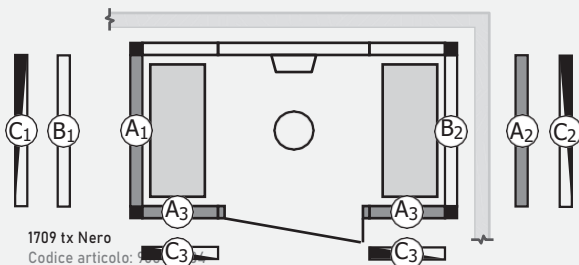

1709 tx Nero

Codice articolo: 9607 5032

Misure: 1730mm x 930mm

Nessuna presa d'aria: 4.5kW / con sfiato: 4.5kW

Umore letto Indietro sezione con vapore colonnacomprensive vapore generatore e doccia

Sezione posteriore illuminata dall'atmosfera con uscita vapore

Trasparente fumo colorato vetro

Opaco pallido vetro/base (pallido tinta suLe all'interno non trasparente)

Opaco pallido vetro/nero vetro (pallido tintasuLe all'interno non trasparente)