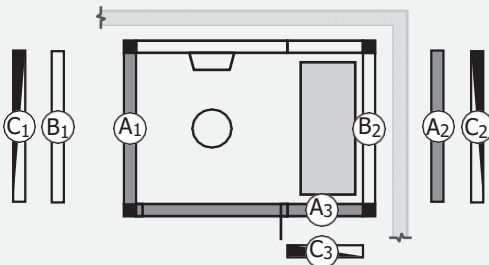

1309 tx/t Nero

Codice articolo: 9607 5028

Misure: 1330mm x 930mm

Nessuna presa d'aria: 2.2kW / con sfiato: 4.5kW