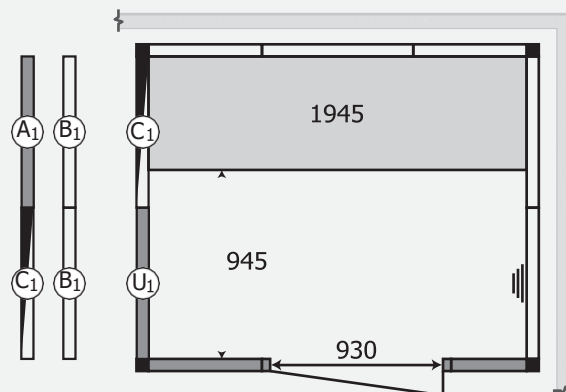

**2117 Nero 1B**  
 Numero prodotto: 9607 5074  
 Misure: 2130mm x 1730mm  
 Nessuna presa d'aria: **6kW** / con  
 sfiato: 6kW

**2117 Nero 2B**  
 Numero prodotto: 9607 5076  
 Misure: 2130mm x 1730mm  
 Nessuna presa d'aria: **6kW** / con  
 sfiato: 6kW

**2521 Nero 2B**  
 Numero prodotto: 9607 5080  
 Misure: 2530mm x 2130mm  
 Nessuna presa d'aria: **6kW** / con  
 sfiato: 9kW

**2525 Nero 2B**  
 Numero prodotto: 9607 5084  
 Misure: 2530mm x 2530mm  
 Nessuna presa d'aria: **9kW** / con  
 sfiato: 9kW

**1717 Nero 1B WD** Codice articolo : 9607 5072  
Misure: 1730mm x 1730mm  
Nessuna presa d'aria: **6kW** / con sfiato: 6kW

**2117 Nero 1B WD** Codice articolo : 9607 5078  
Misure: 2130mm x 1730mm  
Nessuna presa d'aria: **6kW** / con sfiato: 6kW