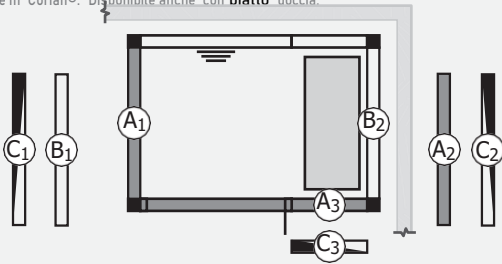

Bagno turco Panacea modelli 1309 e 1709

Vedi sotto per tutti i piani standard per il bagno di vapore compatto Panacea 1309 e 1709. Come i modelli più grandi, hanno diverse sezioni di parete disponibili come opzioni senza costi. Le panche portatili e regolabili sono realizzate in Corian®. Disponibile anche con piatto doccia.

1309 t Nero

Codice articolo: 9607 5020

Misure: 1330mm x 930mm

Nessuna presa d'aria: 2.2kW / con sfiato: 4.5kW