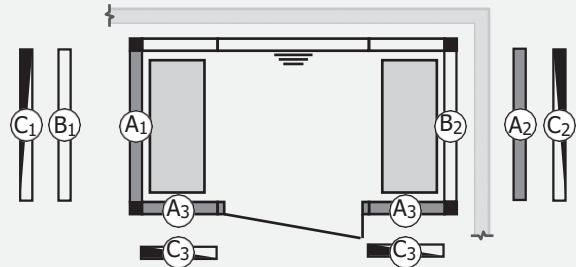

1709 Nero

Codice articolo: 9607 5026

Misure: 1730mm x 930mm

Nessuna presa d'aria: 4.5kW / con sfiato: 4.5kW

Bagno di vapore Panacea modelli 1309 e 1709 con colonna vapore

Vedi sotto per tutti i piani standard per il bagno di vapore compatto Panacea 1309 e 1709. Oltre a una scelta di diverse sezioni di parete come opzioni a costo zero e includono generatore di vapore e doccia a mano e soffione. Disponibile anche con piatto doccia.