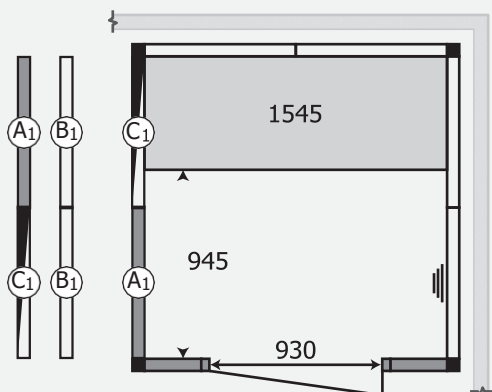

Bagno turco Panacea – porta 1000 e panche in Corian®

Per migliorare ulteriormente la versatilità e l'accessibilità del bagno turco Panacea, offriamo una versione accessibile per sedie a rotelle con un'apertura della porta più ampia. Vedi sotto per i piani e le diverse sezioni di parete disponibili come opzioni a costo zero.

1717 Nero 1B WD Codice articolo : 9607 5072
Misure: 1730mm x 1730mm
Nessuna presa d'aria: **6kW** / con sfiato: 6kW