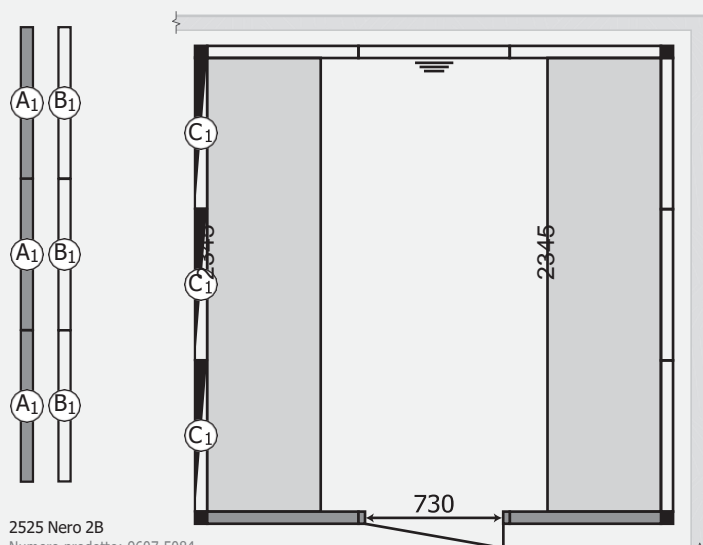

2525 Nero 2B
Numero prodotto: 9607 5084
Misure: 2530mm x 2530mm
Nessuna presa d'aria: **9kW** / con
sfiato: 9kW